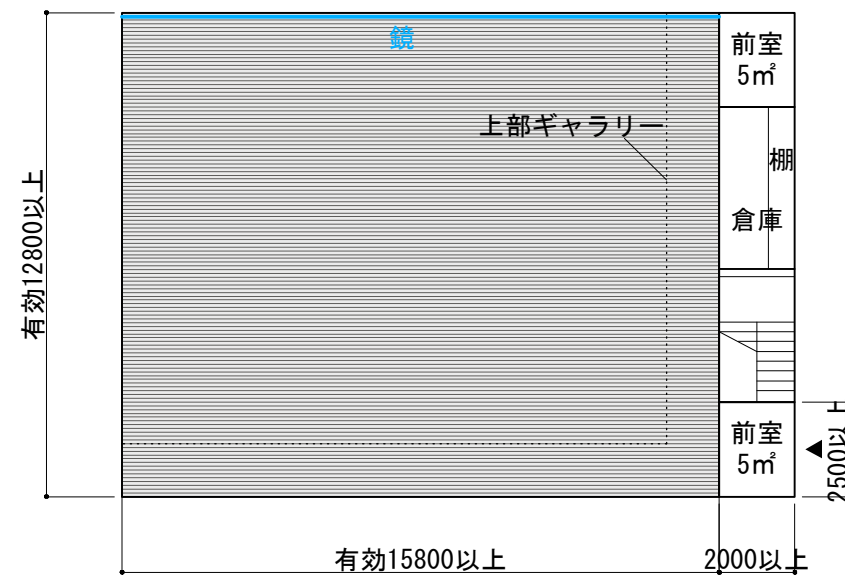

※示されていない研修室はこれらを参考とする  
※畳寸法は要求水準書による

レッスン室1

レッスン室4

レッスン室9

講義室1

レッスン室3

レッスン室5

講師控室、更衣室およびシャワー室