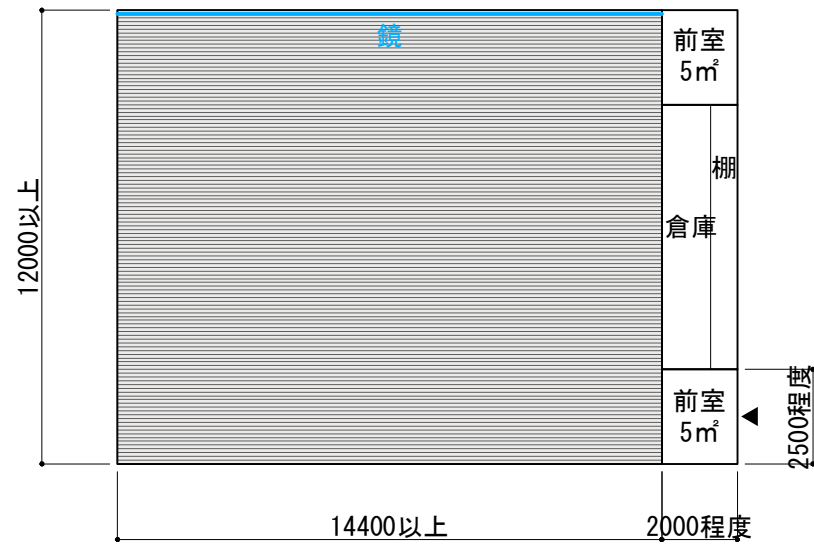

※示されていない研修室はこれらを参考とする  
※畳寸法は要求水準書による

レッスン室1

レッスン室4

レッスン室9

講義室1

レッスン室3

レッスン室5

講師控室、更衣室およびシャワー室