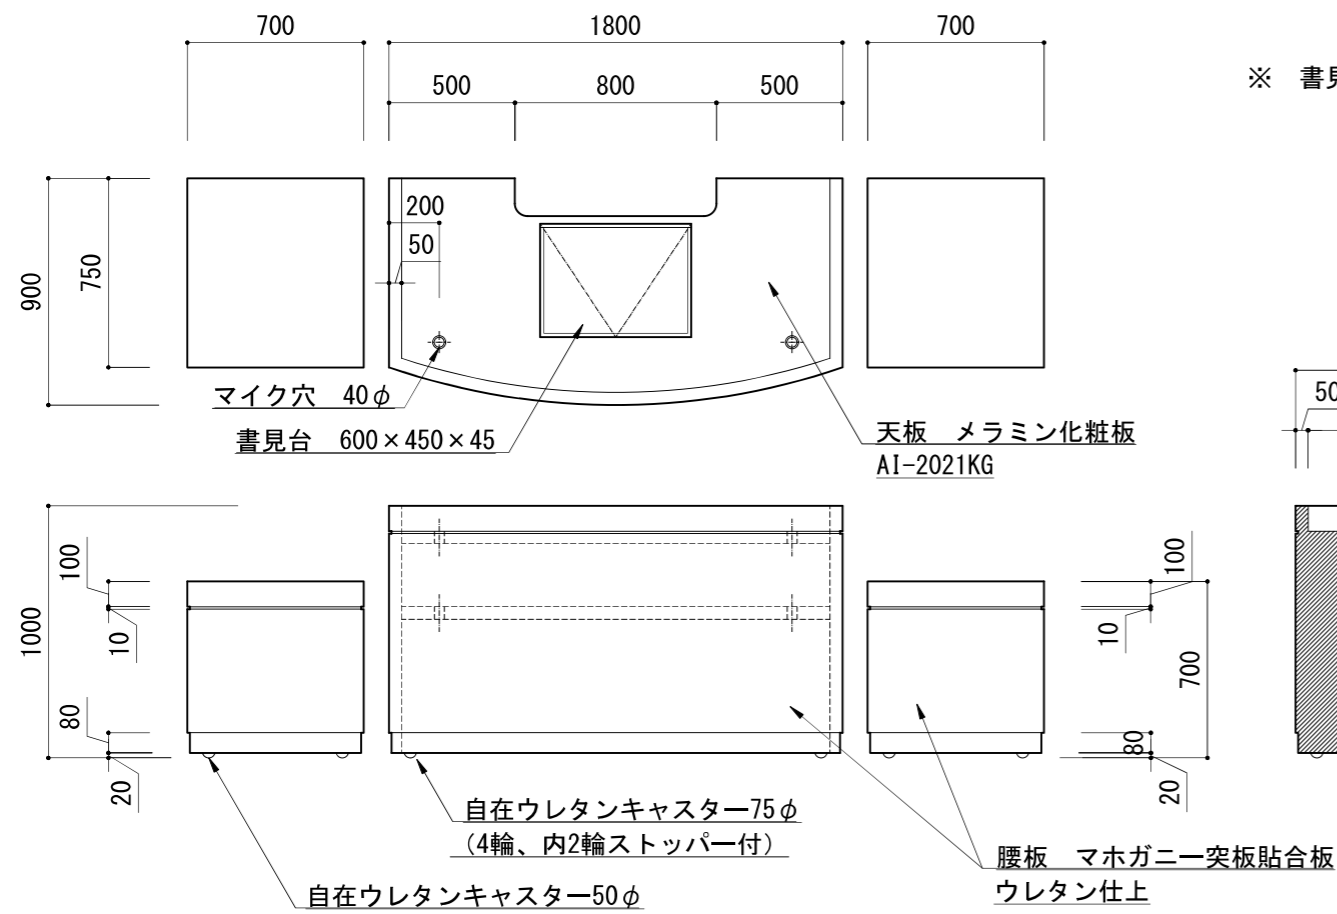

演台 (花台・脇台付) 1800×900×1000 1式

司会者台 800×650×1070 1台

竣工日	ホール名	図面名	SCALE	図面番号
修正日	国立劇場	演台・司会者台	1:30 (A3)	1