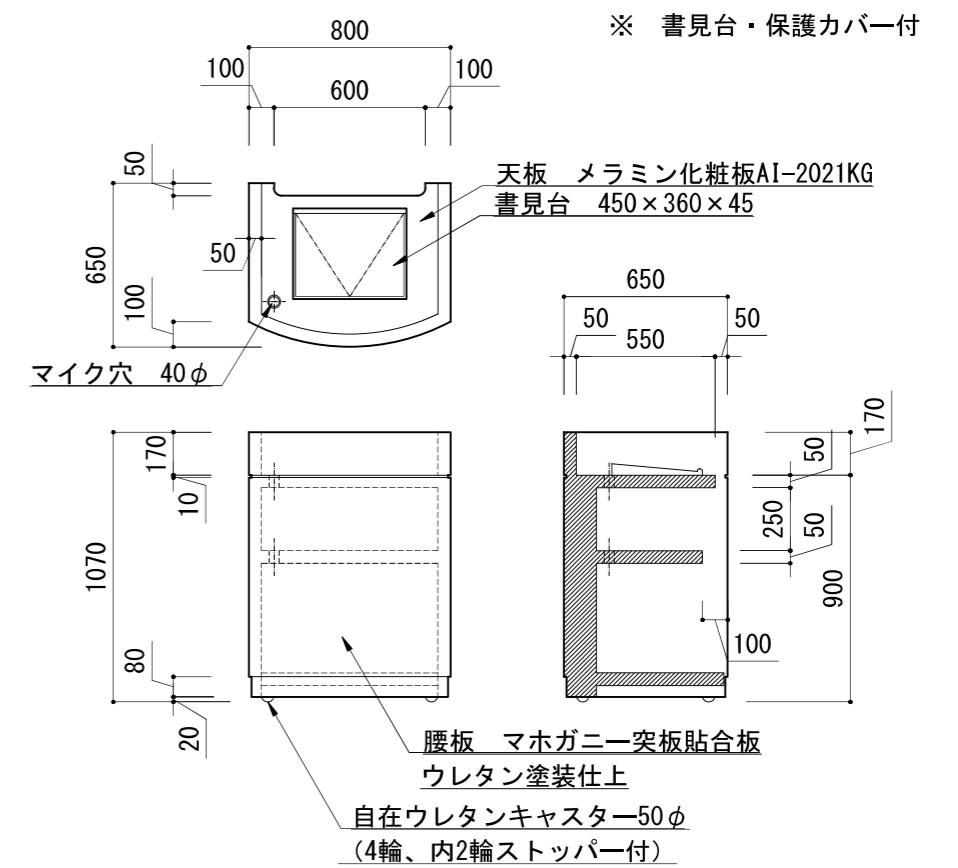

演台 (花台・脇台付) 1800×900×1000 1式

司会者台 800×650×1070 1台

竣工日	ホール名	図面名	SCALE	図面番号
修正日	国立劇場	演台・司会者台	1:30 (A3)	1