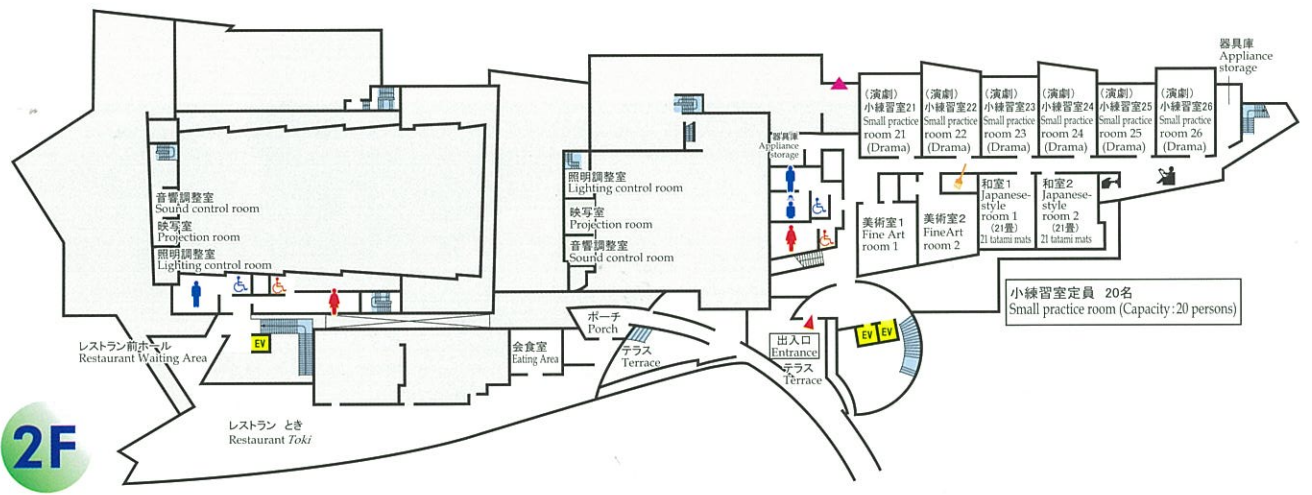

カルチャー棟平面図
Arts Building Floor Plan

やってみる日本
舞踊会場

カルチャー棟 入口
 カルチャー棟1階奥のエレベーターから4階へお越しく
 ※通路はデフリンピックのブースで混みあっていますが、通行可能です