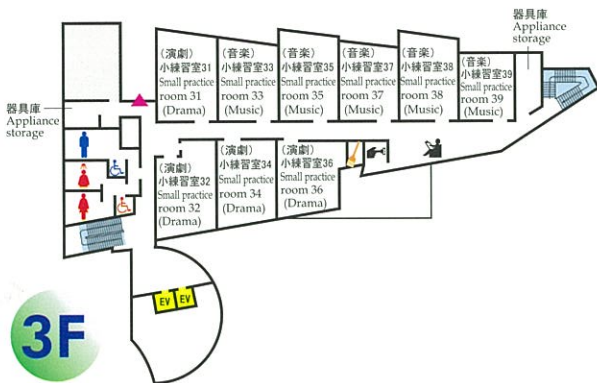

カルチャー棟平面図
Arts Building Floor Plan

やってみる日本
舞踊会場

カルチャー棟 入口
 カルチャー棟1階奥のエレベーターから4階へお越しく
 ※通路はデフリンピックのブースで混みあっていますが、通行可能です