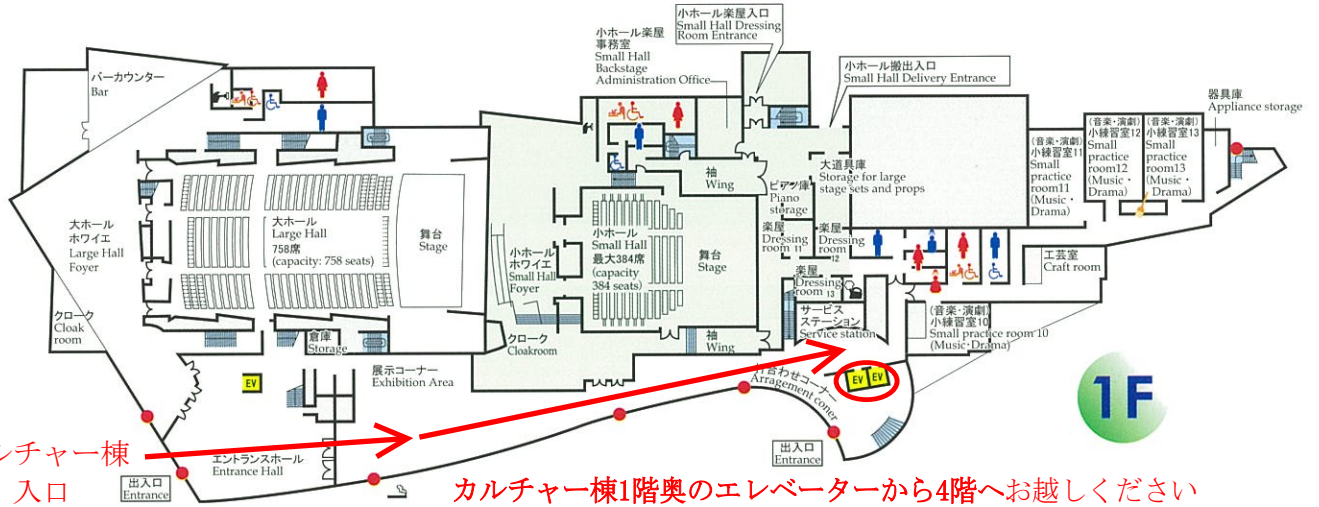

カルチャー棟平面図
Arts Building Floor Plan

やってみる日本
舞踊会場

カルチャー棟 入口
 カルチャー棟1階奥のエレベーターから4階へお越しく
 ※通路はデフリンピックのブースで混みあっていますが、通行可能です