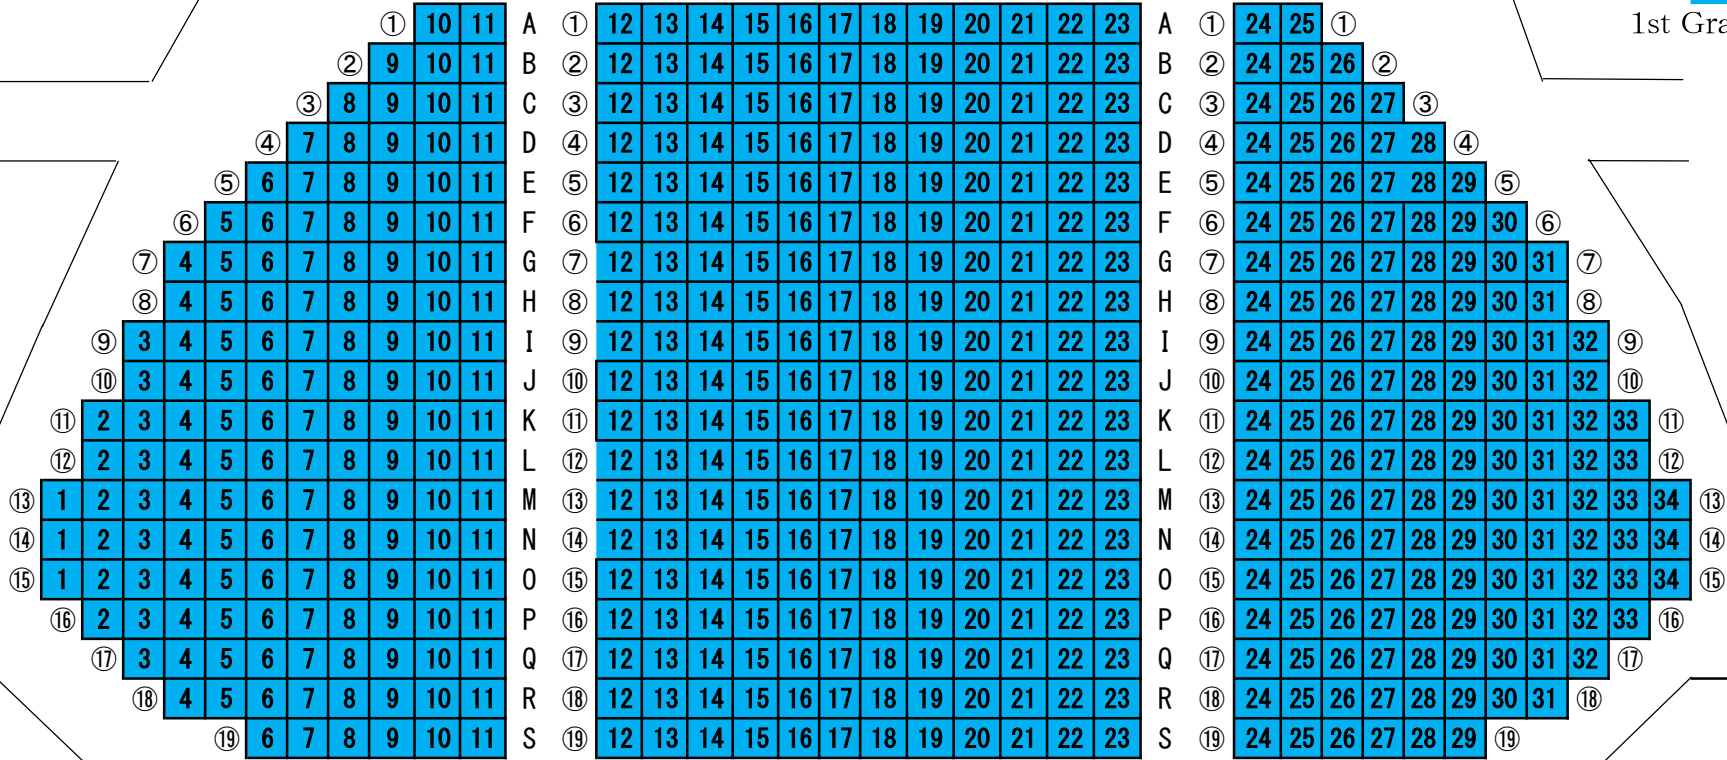

令和6年3月 文楽入門公演  
**BUNRAKU 1st SESSION**

Bunraku Performance | March 2024

有楽町よみうりホール

YURAKUCHO YOMIURI HALL

1階  
 1st floor

舞台 Stage

 1等 522席  
 1st Grade Seat : 522

2階  
2nd floor

舞台 Stage

2等 374席  
2nd Grade Seat : 374

■ 非販売席  
Not Available