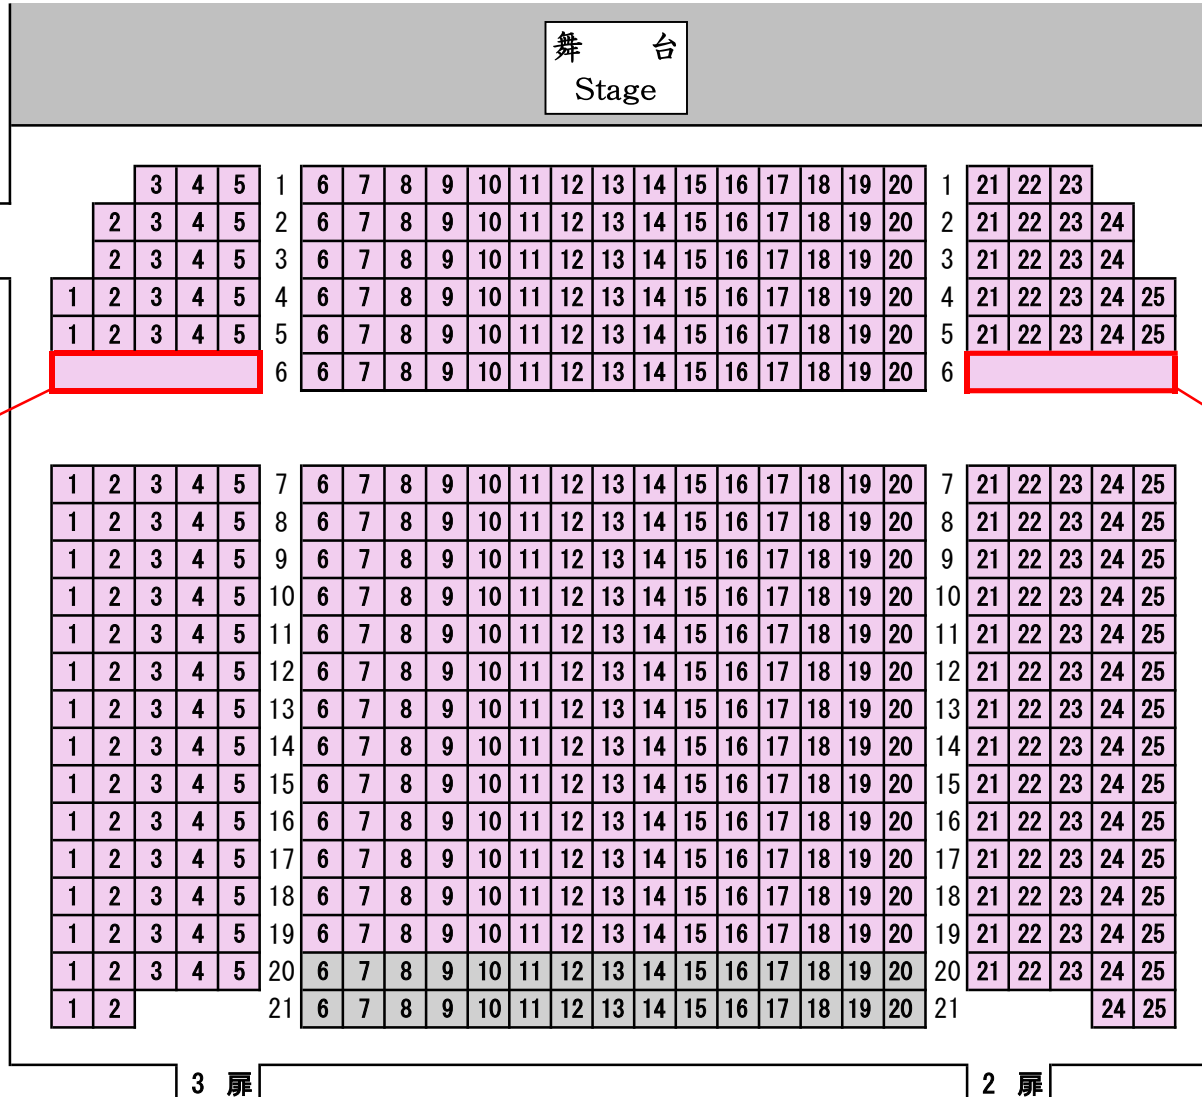

令和7年1月邦楽公演「江戸っ子びいきの名曲－蔦屋重三郎・喜多川歌麿の生きた時代－」座席表  
 会場：よみうり大手町ホール

Discover HOGAKU : Hit tunes in EDO  
 Traditional Japanese Music | January 25, 2025  
 at YOMIURI OTEMACHI HALL

Seating plan

車椅子席  
Wheelchair  
accessible

車椅子席  
Wheelchair  
accessible

販売席 Seats to Sell