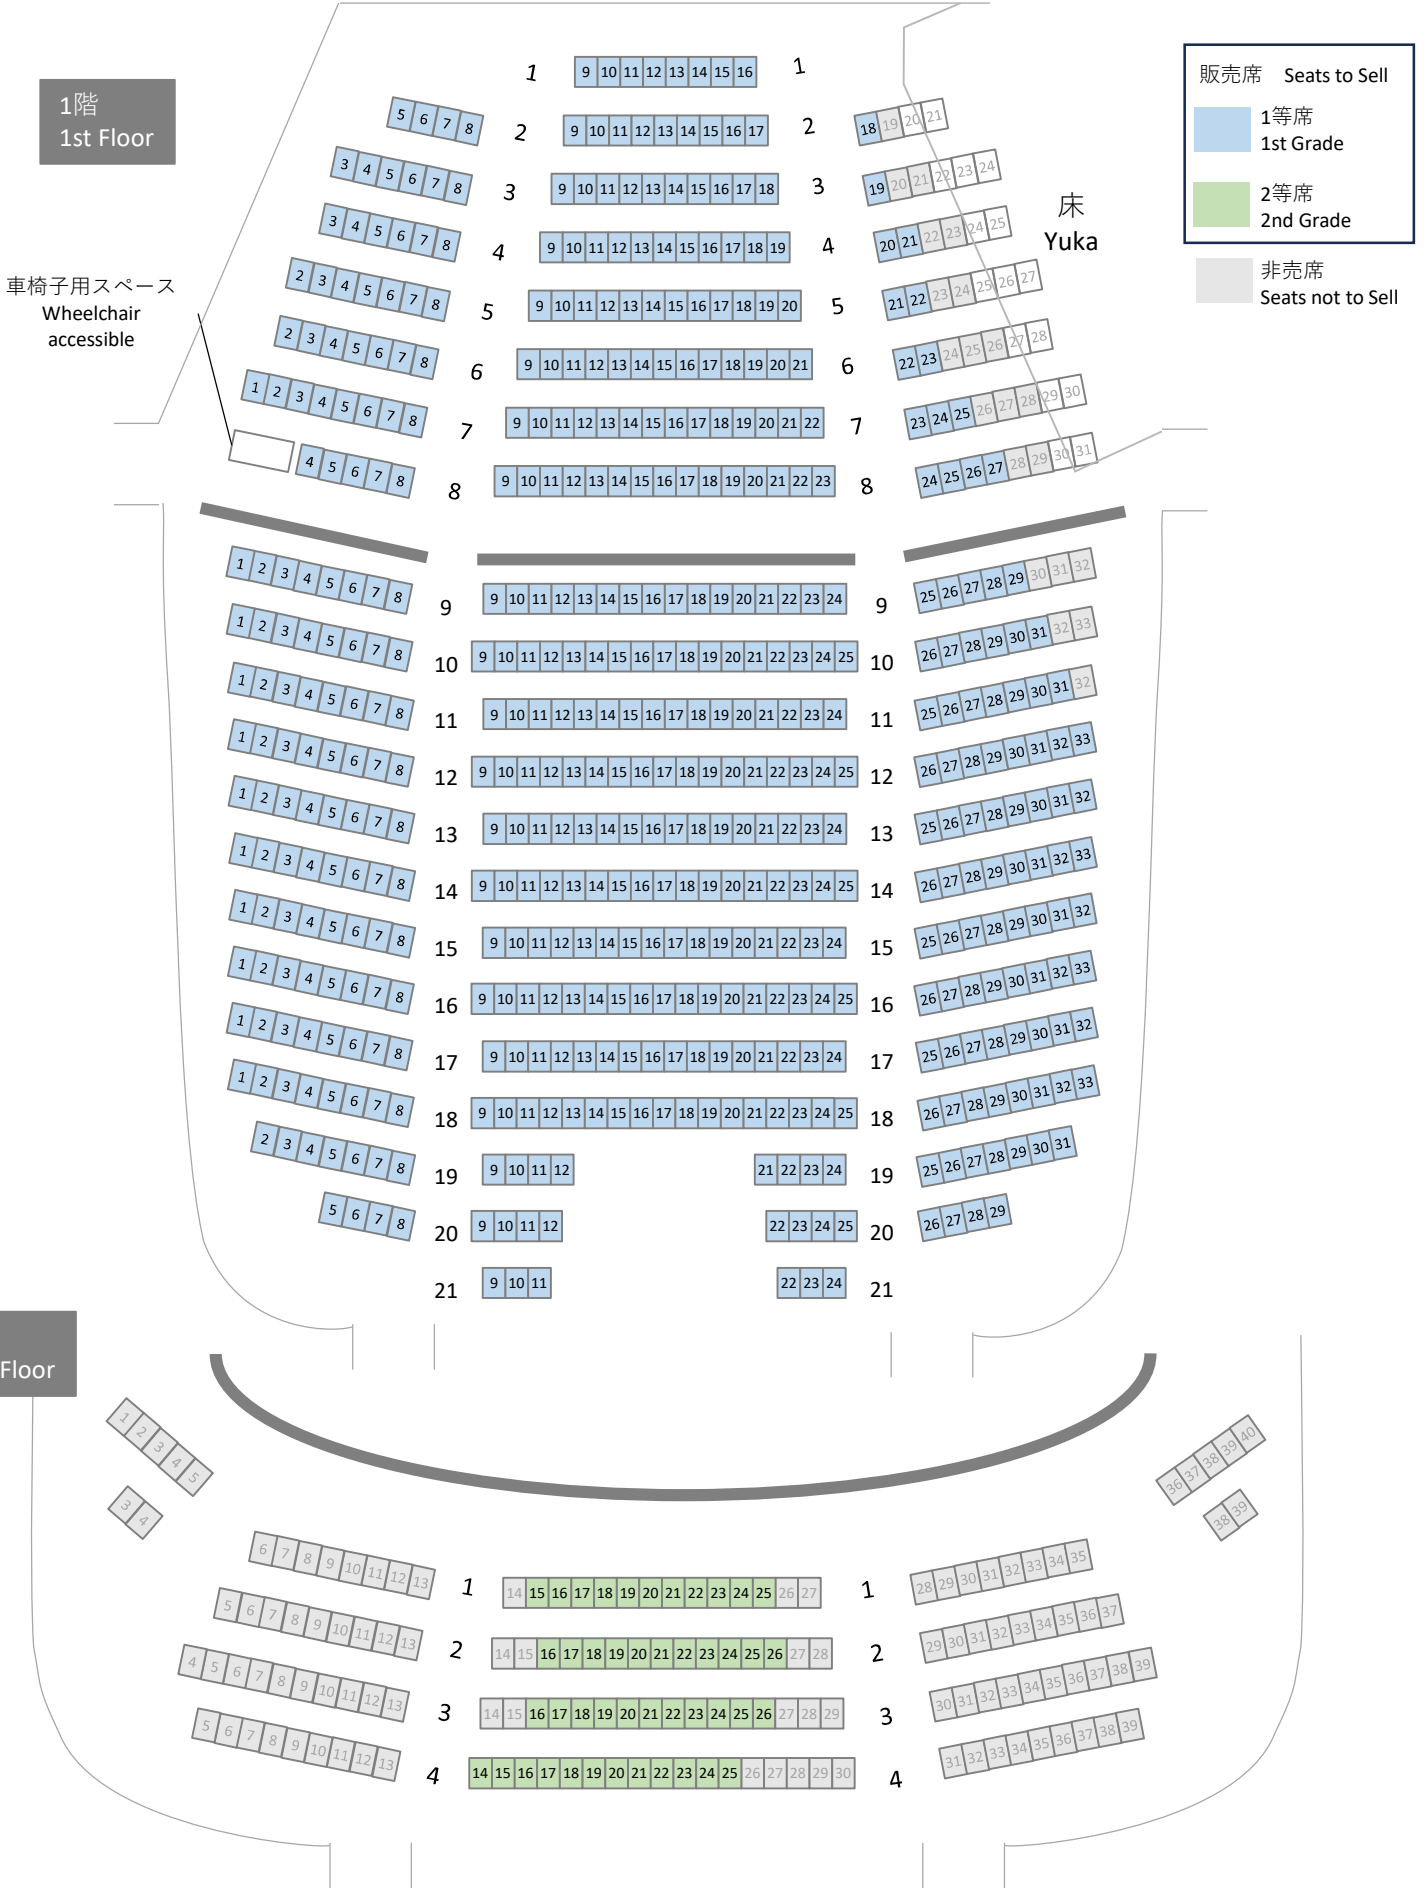

令和7年5月文楽公演 座席表

会場:シアター1010(足立区文化芸術劇場)

Bunraku Performance | May 2025 | at Theater 1010 (Adachi Ward Cultural Arts Theater)
Seating Plan

舞台 Stage

1階
1st Floor

車椅子用スペース
Wheelchair
accessible

販売席 Seats to Sell

- 1等席
1st Grade
- 2等席
2nd Grade

非売席
Seats not to Sell

床
Yuka

2階
2nd Floor