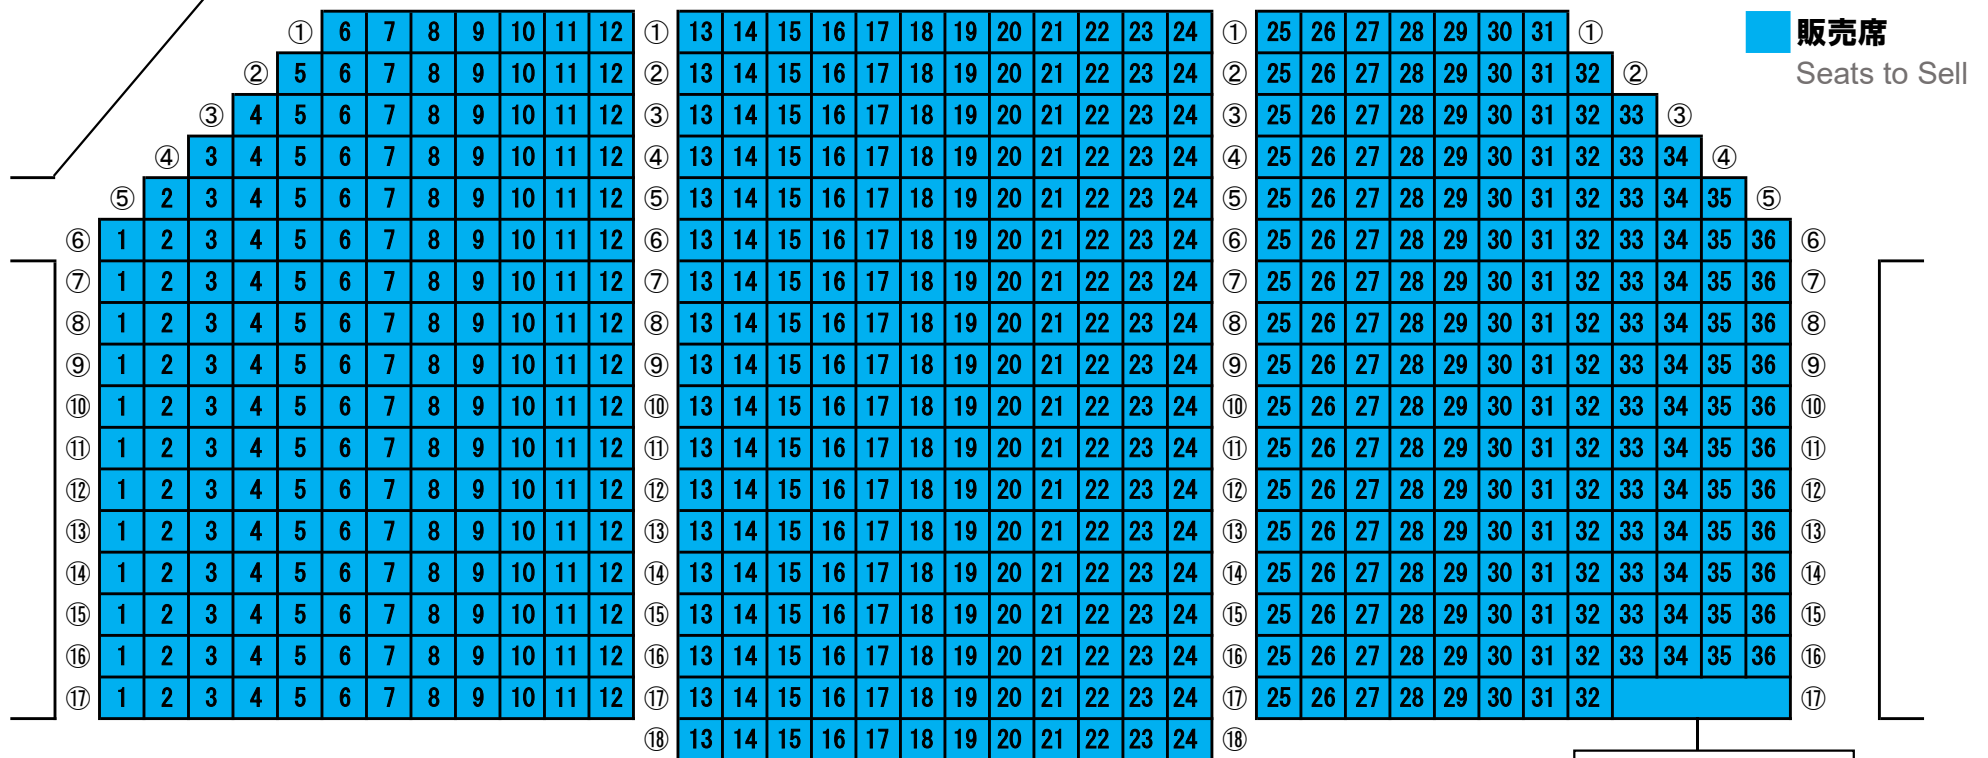

令和4年1月邦楽公演「邦楽鑑賞会—長唄の会—」国立劇場小劇場

Japanese Traditional Music | January 2022 | National Theatre (Small Theatre)

舞台 Stage

車椅子用スペース
Wheelchair
accessible