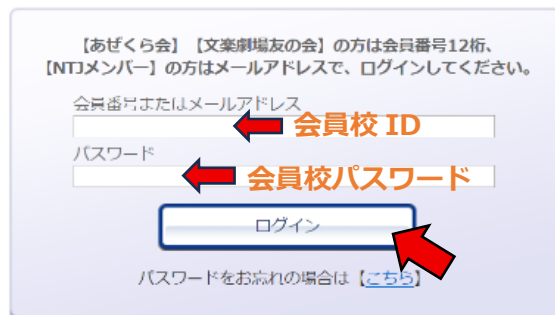

国立劇場キャンパスメンバーズ National Theatre CAMPUS MEMBERS

チケットのご購入は、国立劇場チケットセンターから！

① 国立劇場チケットセンター (<https://ticket.ntj.jac.go.jp/>) にアクセス

② 「チケットご購入」をクリック

③ 下記 2 項目をご入力の上、ログイン

「会員番号またはメールアドレス」欄 → 会員校 ID

「パスワード」欄 → 会員校パスワード

※会員校 ID、パスワードがご不明の際には、各学校のご担当者様へご確認ください。

■ご購入時にお支払・お引取方法をお選びいただけます。

※公演によって、お支払・お引取方法が異なる場合があります。

※チケット購入時には、チケット代金の他にサービス利用料などの手数料がかかります。

■詳しいご購入・お引取り方法は下記をご確認ください。

国立劇場チケットセンター（ヘルプページ）

https://www.s2.e-get.jp/ntj/howto/buy/buy_top.html