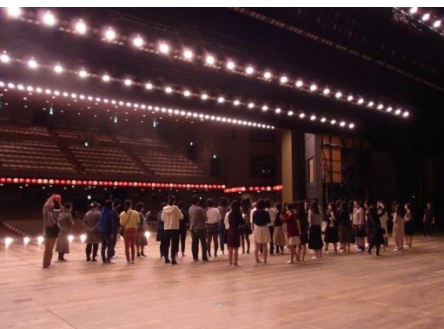

会員限定イベント・バックステージツアーの様子