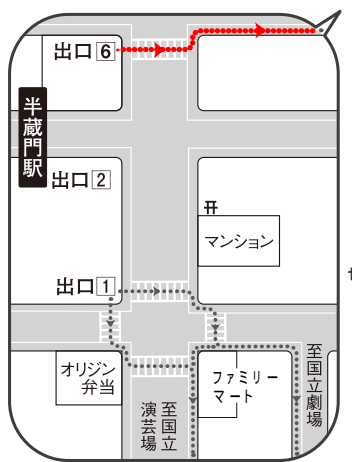

国立劇場 アクセスマップ

〒102-8656 千代田区隼町4番1号 TEL 03(3265)7411(代表) <http://www.ntj.jac.go.jp/>

← 駅からのおすすめアクセスルート

凡例

- 信号機
- バス停
- 横断歩道

半蔵門駅出口⑥にエスカレーター、エレベーターがございます

開場・終演時に大変混雑いたします