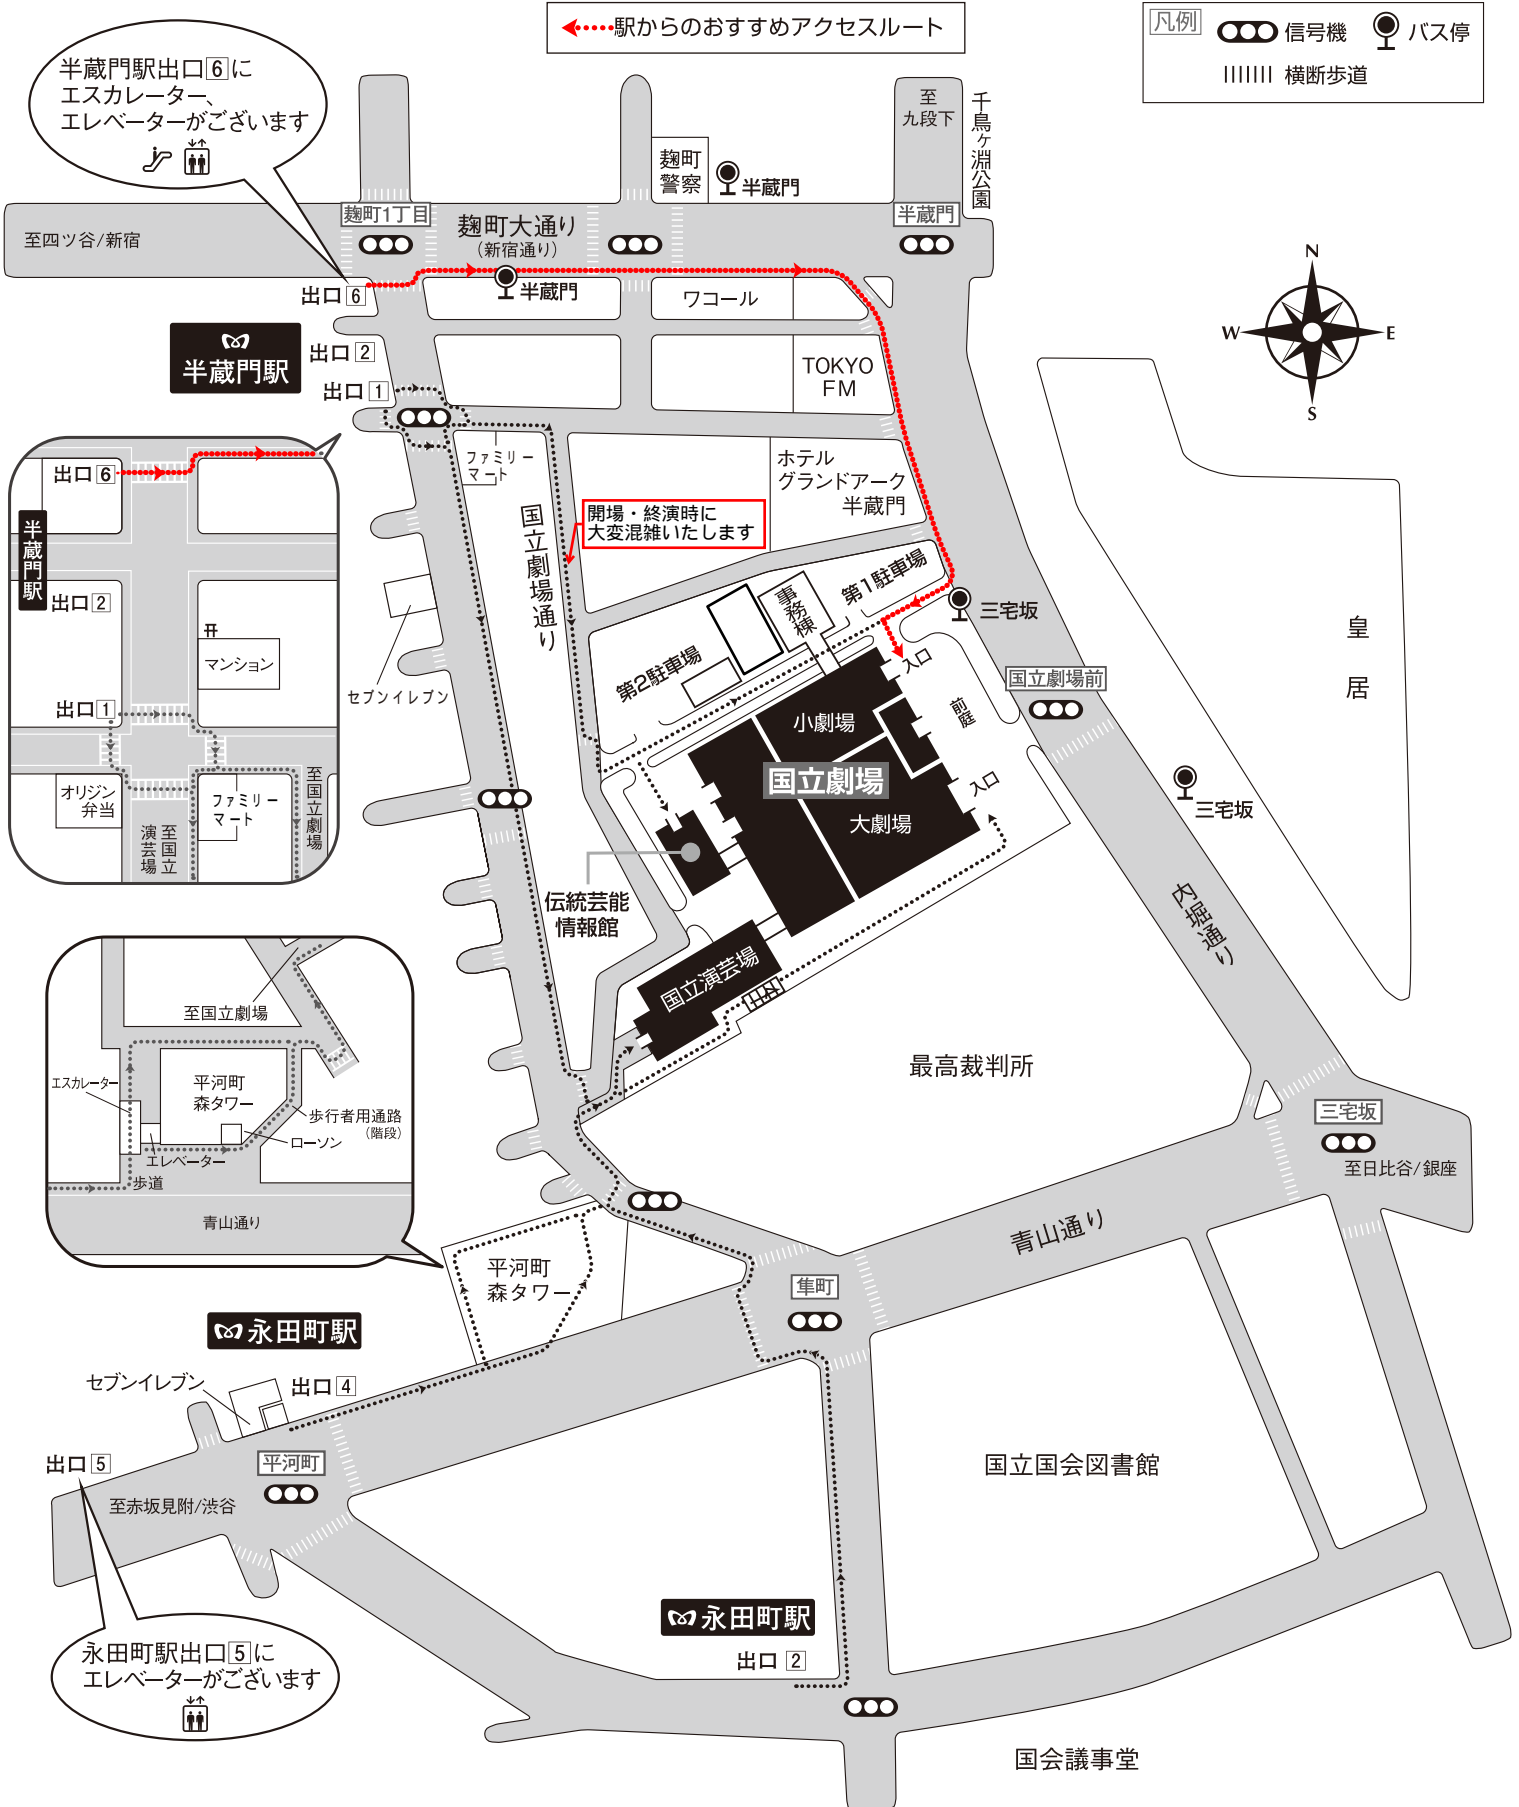

国立劇場 アクセスマップ

〒102-8656 千代田区隼町4番1号 TEL 03(3265)7411(代表) <http://www.ntj.jac.go.jp/>

← 駅からのおすすめアクセスルート

凡例

- 信号機
- バス停
- 横断歩道

半蔵門駅出口⑥にエスカレーター、エレベーターがございます

開場・終演時に大変混雑いたします