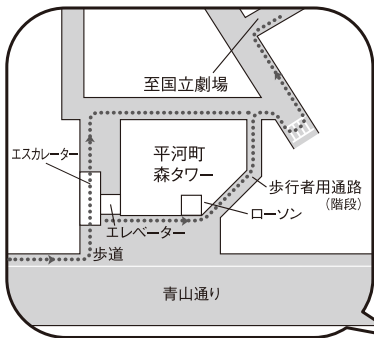

国立劇場 アクセスマップ

〒102-8656 千代田区隼町4番1号 TEL 03(3265)7411(代表) <http://www.ntj.jac.go.jp/>

← 駅からのおすすめアクセスルート

凡例

- 信号機
- バス停
- 横断歩道

半蔵門駅出口⑥にエスカレーター、エレベーターがございます

開場・終演時に大変混雑いたします