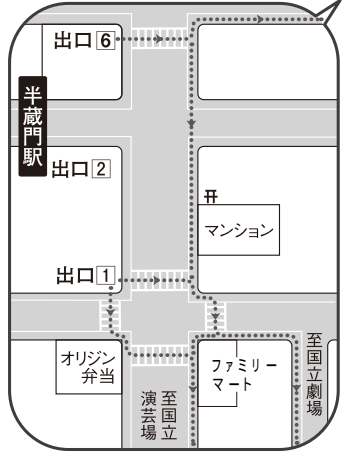

国立劇場 アクセスマップ

〒102-8656 千代田区隼町4番1号 TEL 03(3265)7411(代表) <http://www.ntj.jac.go.jp/>

←..... 駅からのおすすめアクセスルート

凡例

- 信号機
- バス停
- 横断歩道

半蔵門駅出口⑥にエスカレーター、エレベーターがございます

永田町駅出口⑤にエレベーターがございます