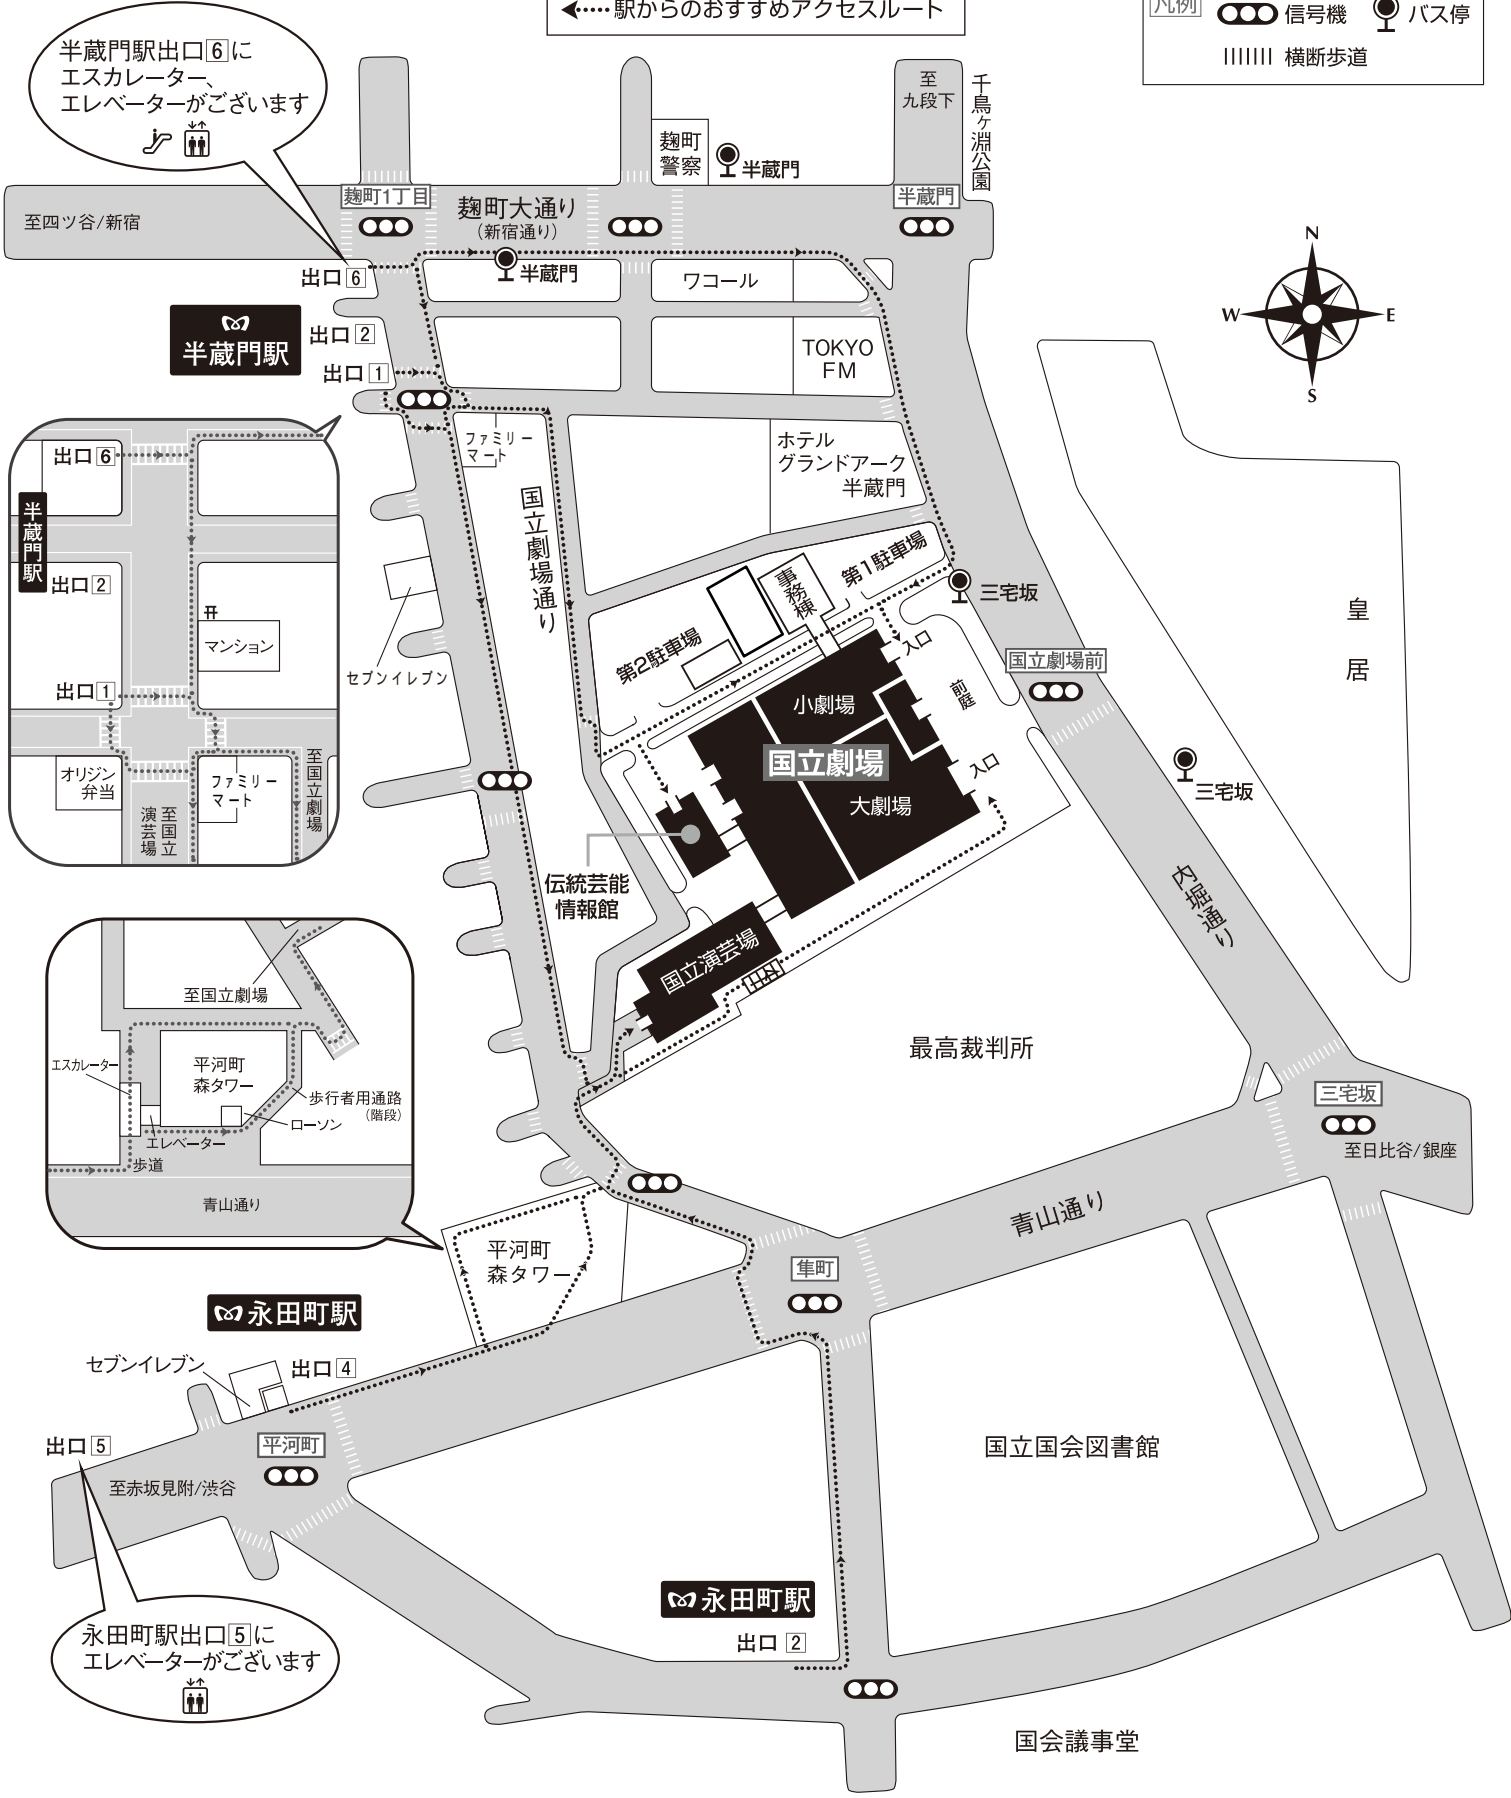

国立劇場 アクセスマップ

〒102-8656 千代田区隼町4番1号 TEL 03(3265)7411(代表) <http://www.ntj.jac.go.jp/>

←..... 駅からのおすすめアクセスルート

凡例

- 信号機
- バス停
- 横断歩道

半蔵門駅出口⑥にエスカレーター、エレベーターがございます

永田町駅出口⑤にエレベーターがございます