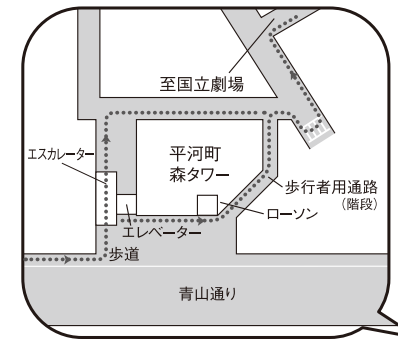

国立劇場 アクセスマップ

〒102-8656 千代田区隼町4番1号 TEL 03(3265)7411(代表) <http://www.ntj.jac.go.jp/>

←..... 駅からのおすすめアクセスルート

凡例

- 信号機
- バス停
- 横断歩道

半蔵門駅出口⑥にエスカレーター、エレベーターがございます

永田町駅出口⑤にエレベーターがございます