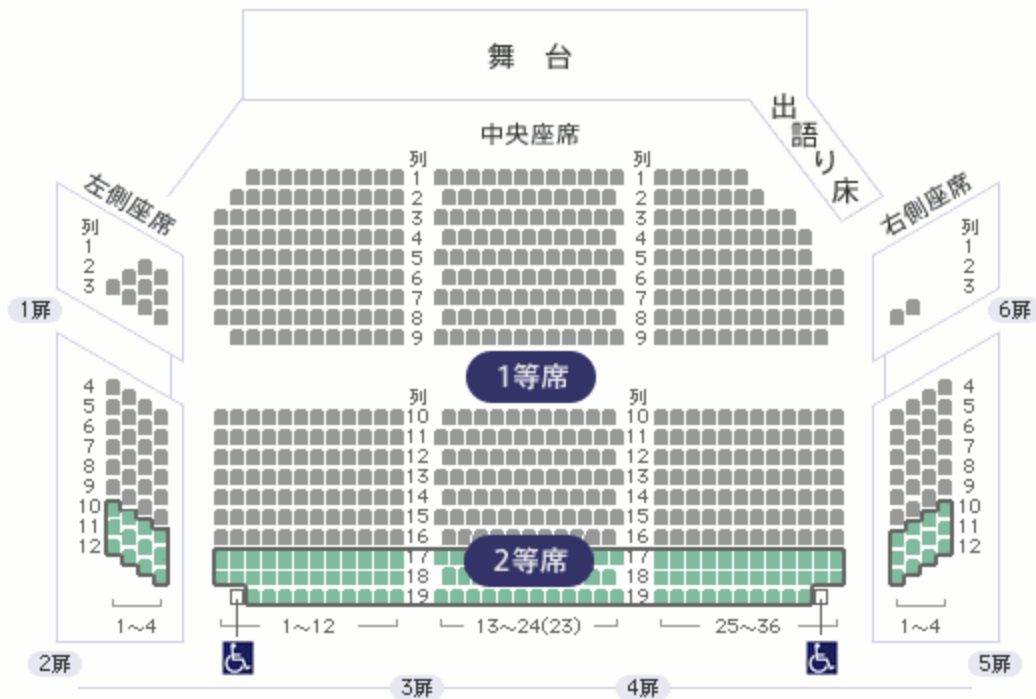

# 国立文楽劇場 座席表

( ♿ 車椅子用スペース )