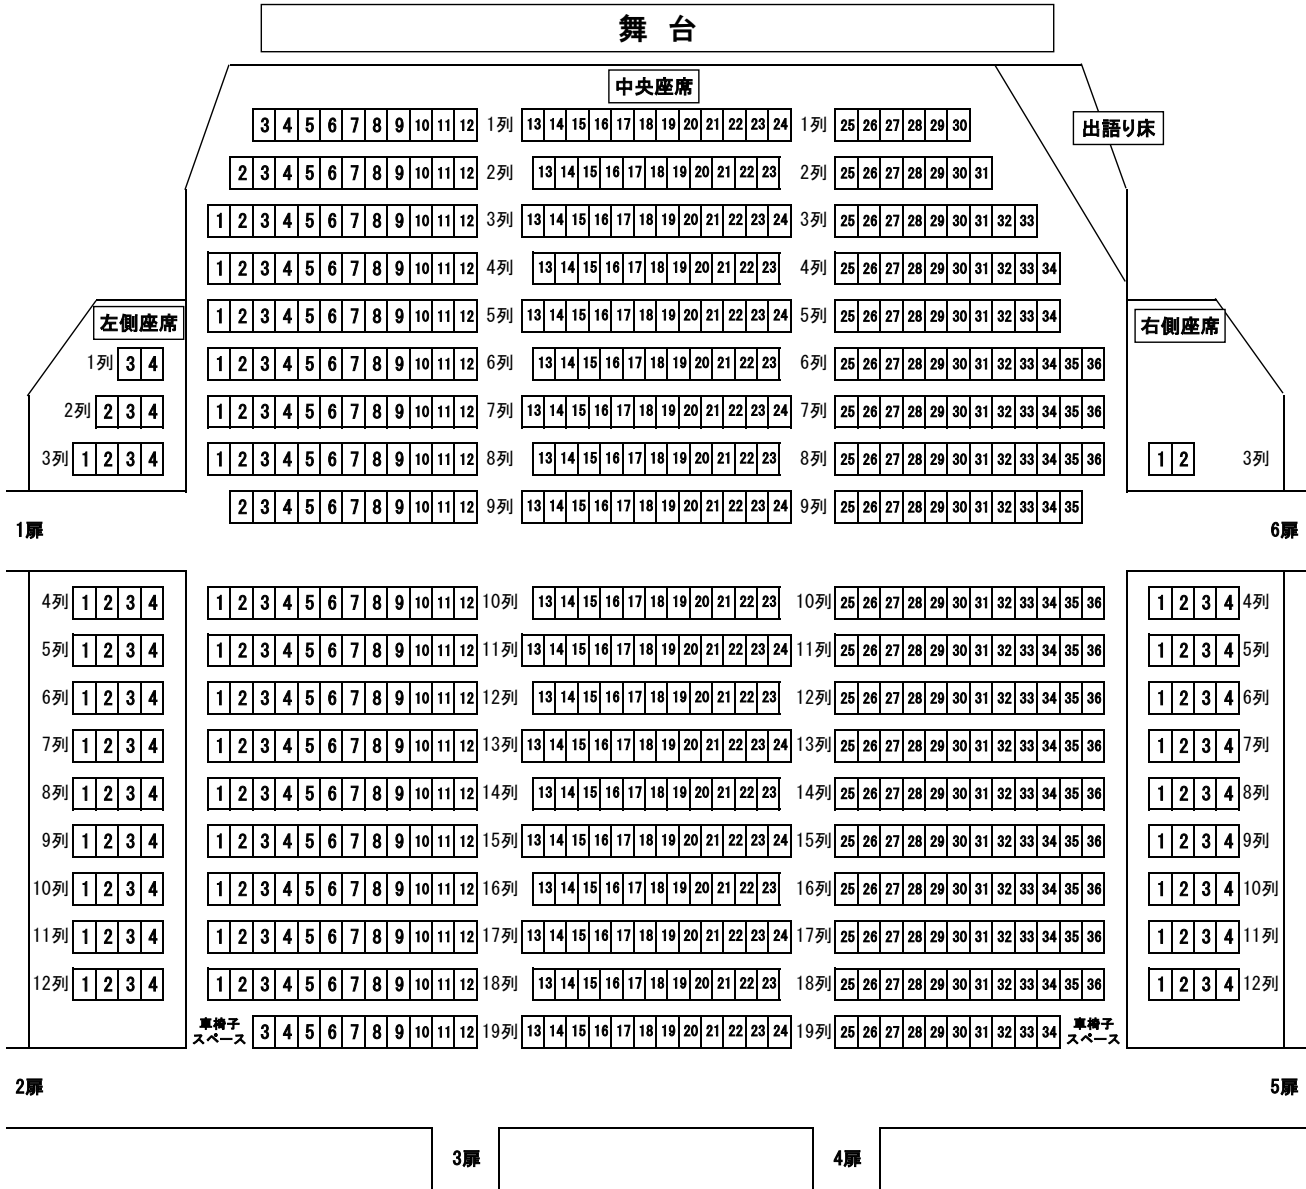

国立文楽劇場座席表 (文楽鑑賞教室)

「大人のための文楽入門」「Discover BUNRAKU」含む

1扉

6扉

2扉

5扉

3扉

4扉