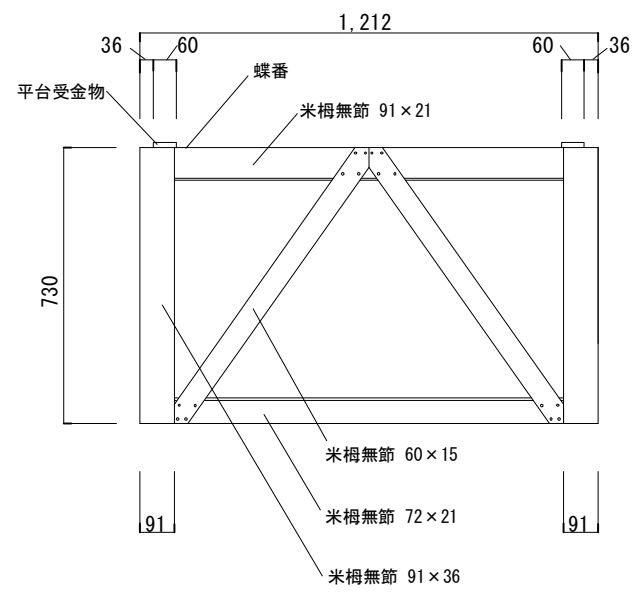

平台(上台)

a × b ()尺	台数
606mm × 1,818mm (2×6)	2
909mm × 909mm (3×3)	2
909mm × 1,212mm (3×4)	2
909mm × 1,818mm (3×6)	10
1,212mm × 1,818mm (4×6)	12
1,818mm × 1,818mm (6×6)	18
1,818mm × 2,424mm (6×8)	16
1,818mm × 2,727mm (6×9)	16

演芸場用
演芸場用
演芸場用
演芸場用

平台(下台)

a × b ()尺	台数
606mm × 909mm (2×3)	4
606mm × 1,818mm (2×6)	10
606mm × 2,424mm (2×8)	10
606mm × 2,727mm (2×9)	10
909mm × 909mm (3×3)	3
909mm × 1,212mm (3×4)	5
909mm × 1,515mm (3×5)	3
909mm × 1,818mm (3×6)	20
909mm × 2,424mm (3×8)	15
909mm × 2,727mm (3×9)	15
1,212mm × 1,212mm (4×4)	3
1,212mm × 1,515mm (4×5)	3
1,212mm × 1,818mm (4×6)	20
1,212mm × 2,424mm (4×8)	20
1,212mm × 2,727mm (4×9)	20
1,212mm × 3,030mm (4×10)	5
1,818mm × 1,818mm (6×6)	30
1,818mm × 2,424mm (6×8)	20
1,818mm × 2,727mm (6×9)	20

開き足(中足・4尺) 1,212×518
開き足(中足)

開き足(中足)

	台数
中足 (3尺幅)	40
中足 (4尺幅)	40

開き足(高足・4尺) 1,212×730
開き足(高足)

開き足(高足)

	台数
高足 (3尺幅)	40
高足 (4尺幅)	40

箱馬

a × b ()尺	台数
424mm × 303mm × 182mm (1.4 × 1.0 × 0.6)	80
303mm × 303mm × 182mm (1.0 × 1.0 × 0.6)	124
303mm × 303mm × 121mm (1.0 × 1.0 × 0.4)	38
212mm × 303mm × 182mm (0.7 × 1.0 × 0.6)	30
182mm × 303mm × 182mm (0.6 × 1.0 × 0.6)	20
455mm × 909mm × 303mm (1.5 × 3.0 × 1.0)	4

箱馬(1.4 × 1.0 × 0.6) 424 × 303 × 182

箱馬(1.0 × 1.0 × 0.6) 303 × 303 × 182

箱馬