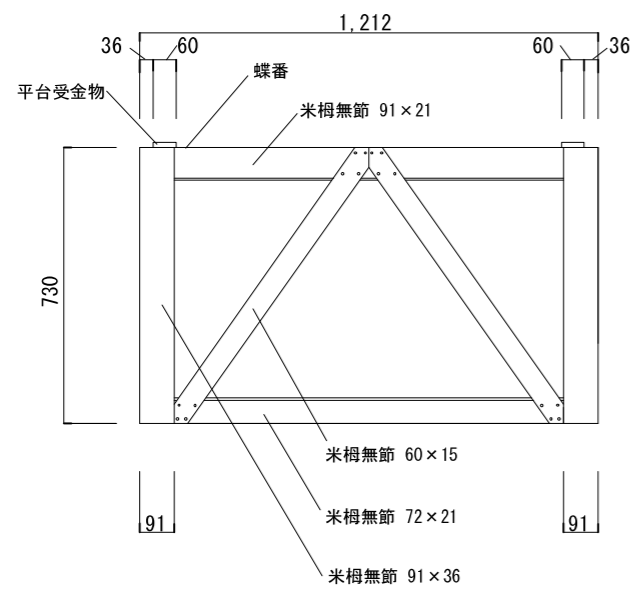

平台(上台)

a × b ()尺	台数
606mm × 1,818mm (2×6)	2
909mm × 909mm (3×3)	2
909mm × 1,212mm (3×4)	2
909mm × 1,818mm (3×6)	10
1,212mm × 1,818mm (4×6)	12
1,818mm × 1,818mm (6×6)	18
1,818mm × 2,424mm (6×8)	16
1,818mm × 2,727mm (6×9)	16

演芸場用
演芸場用
演芸場用
演芸場用

平台(下台)

a × b ()尺	台数
606mm × 909mm (2×3)	4
606mm × 1,818mm (2×6)	10
606mm × 2,424mm (2×8)	10
606mm × 2,727mm (2×9)	10
909mm × 909mm (3×3)	3
909mm × 1,212mm (3×4)	5
909mm × 1,515mm (3×5)	3
909mm × 1,818mm (3×6)	20
909mm × 2,424mm (3×8)	15
909mm × 2,727mm (3×9)	15
1,212mm × 1,212mm (4×4)	3
1,212mm × 1,515mm (4×5)	3
1,212mm × 1,818mm (4×6)	20
1,212mm × 2,424mm (4×8)	20
1,212mm × 2,727mm (4×9)	20
1,212mm × 3,030mm (4×10)	5
1,818mm × 1,818mm (6×6)	30
1,818mm × 2,424mm (6×8)	20
1,818mm × 2,727mm (6×9)	20

開き足(中足) 1,212×518
開き足(中足)

開き足(中足)

	台数
中足 (3尺幅)	40
中足 (4尺幅)	40

開き足(高足) 1,212×730
開き足(高足)

開き足(高足)

	台数
高足 (3尺幅)	40
高足 (4尺幅)	40

箱馬

a × b ()尺	台数
424mm × 303mm × 182mm (1.4 × 1.0 × 0.6)	80
303mm × 303mm × 182mm (1.0 × 1.0 × 0.6)	124
303mm × 303mm × 121mm (1.0 × 1.0 × 0.4)	38
212mm × 303mm × 182mm (0.7 × 1.0 × 0.6)	30
182mm × 303mm × 182mm (0.6 × 1.0 × 0.6)	20
455mm × 909mm × 303mm (1.5 × 3.0 × 1.0)	4

箱馬(1.4 × 1.0 × 0.6) 424 × 303 × 182

箱馬(1.0 × 1.0 × 0.6) 303 × 303 × 182

箱馬