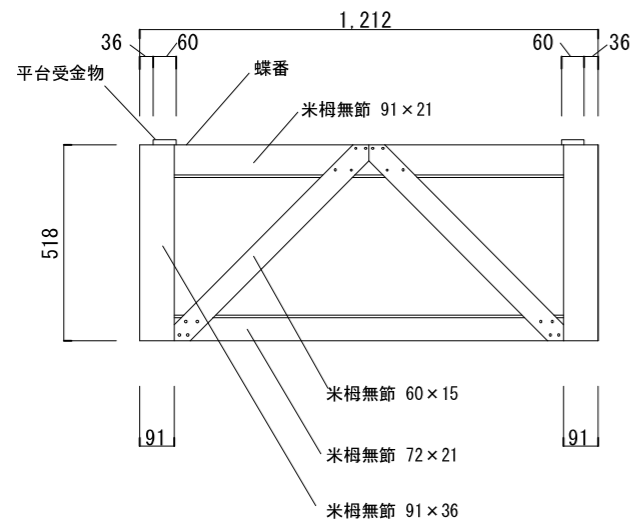

平台(上台)

a × b ()尺	台数
606mm × 1,818mm (2×6)	2
909mm × 909mm (3×3)	2
909mm × 1,212mm (3×4)	2
909mm × 1,818mm (3×6)	10
1,212mm × 1,818mm (4×6)	12
1,818mm × 1,818mm (6×6)	18
1,818mm × 2,424mm (6×8)	16
1,818mm × 2,727mm (6×9)	16

演芸場用
演芸場用
演芸場用
演芸場用

平台(下台)

a × b ()尺	台数
606mm × 909mm (2×3)	4
606mm × 1,818mm (2×6)	10
606mm × 2,424mm (2×8)	10
606mm × 2,727mm (2×9)	10
909mm × 909mm (3×3)	3
909mm × 1,212mm (3×4)	5
909mm × 1,515mm (3×5)	3
909mm × 1,818mm (3×6)	20
909mm × 2,424mm (3×8)	15
909mm × 2,727mm (3×9)	15
1,212mm × 1,212mm (4×4)	3
1,212mm × 1,515mm (4×5)	3
1,212mm × 1,818mm (4×6)	20
1,212mm × 2,424mm (4×8)	20
1,212mm × 2,727mm (4×9)	20
1,212mm × 3,030mm (4×10)	5
1,818mm × 1,818mm (6×6)	30
1,818mm × 2,424mm (6×8)	20
1,818mm × 2,727mm (6×9)	20

開き足(中足) 1,212×518
開き足(中足)

開き足(中足)

	台数
中足 (3尺幅)	40
中足 (4尺幅)	40

開き足(高足) 1,212×730
開き足(高足)

開き足(高足)

	台数
高足 (3尺幅)	40
高足 (4尺幅)	40

箱馬

a × b ()尺	台数
424mm × 303mm × 182mm (1.4 × 1.0 × 0.6)	80
303mm × 303mm × 182mm (1.0 × 1.0 × 0.6)	124
303mm × 303mm × 121mm (1.0 × 1.0 × 0.4)	38
212mm × 303mm × 182mm (0.7 × 1.0 × 0.6)	30
182mm × 303mm × 182mm (0.6 × 1.0 × 0.6)	20
455mm × 909mm × 303mm (1.5 × 3.0 × 1.0)	4

箱馬(1.4 × 1.0 × 0.6) 424 × 303 × 182

箱馬(1.0 × 1.0 × 0.6) 303 × 303 × 182

箱馬