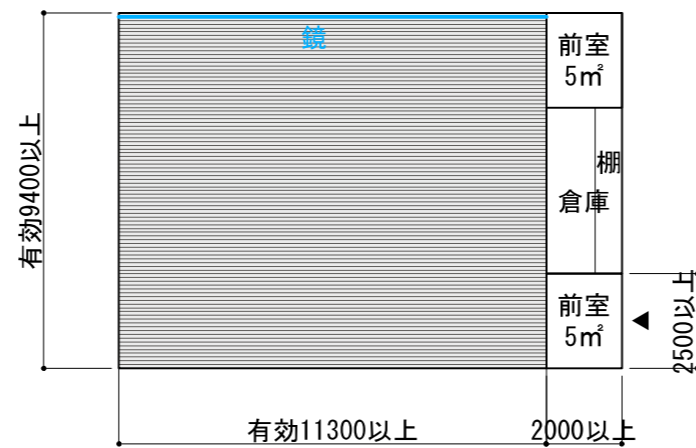

※示されていない研修室はこれらを参考とする