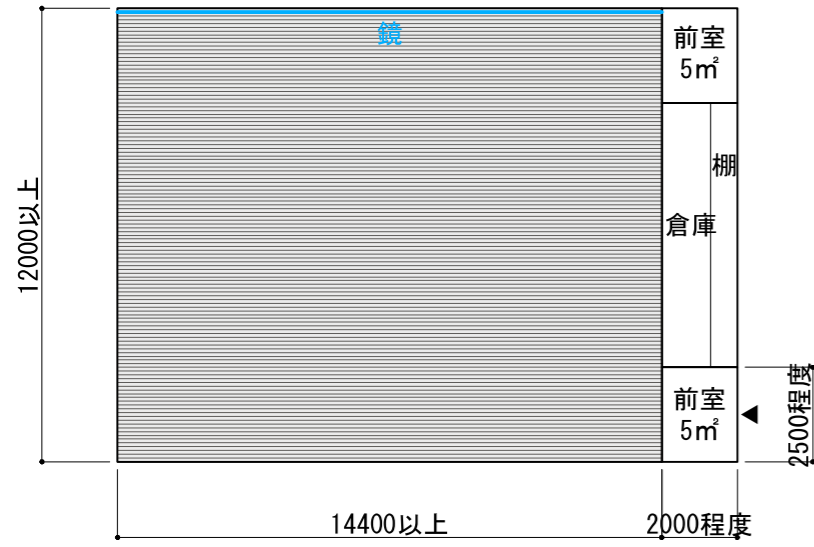

※示されていない研修室はこれらを参考とする
 ※畳寸法は要求水準書による

レッスン室1

レッスン室4

レッスン室9

講義室1

レッスン室3

レッスン室5

講師控室、更衣室およびシャワー室