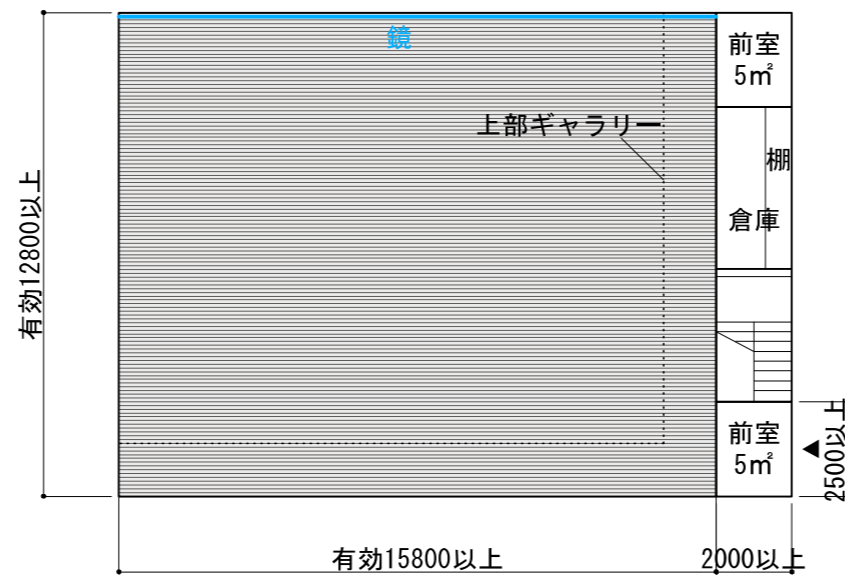

※示されていない研修室はこれらを参考とする
 ※畳寸法は要求水準書による

レッスン室1

レッスン室4

レッスン室9

講義室1

レッスン室3

レッスン室5

講師控室、更衣室およびシャワー室