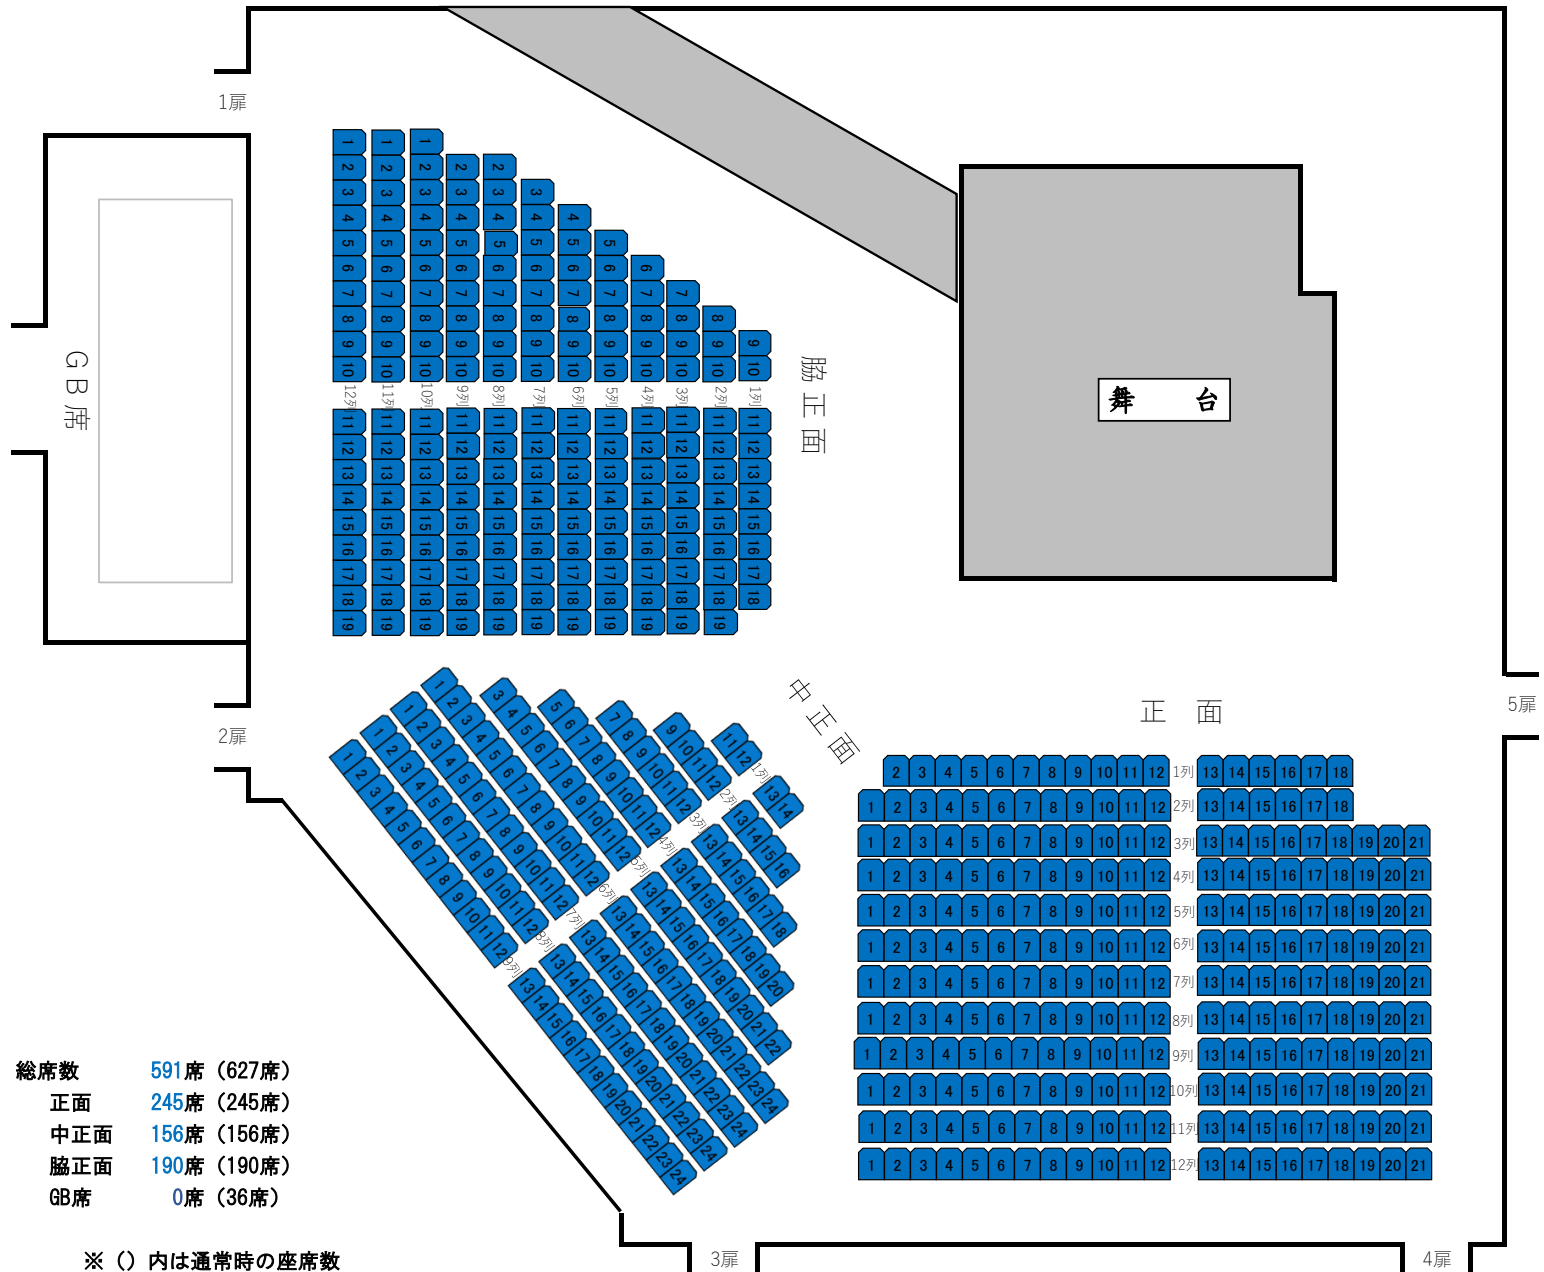

国立能楽堂 座席表

総席数 591席 (627席)
 正面 245席 (245席)
 中正面 156席 (156席)
 脇正面 190席 (190席)
 GB席 0席 (36席)

※ () 内は通常時の座席数