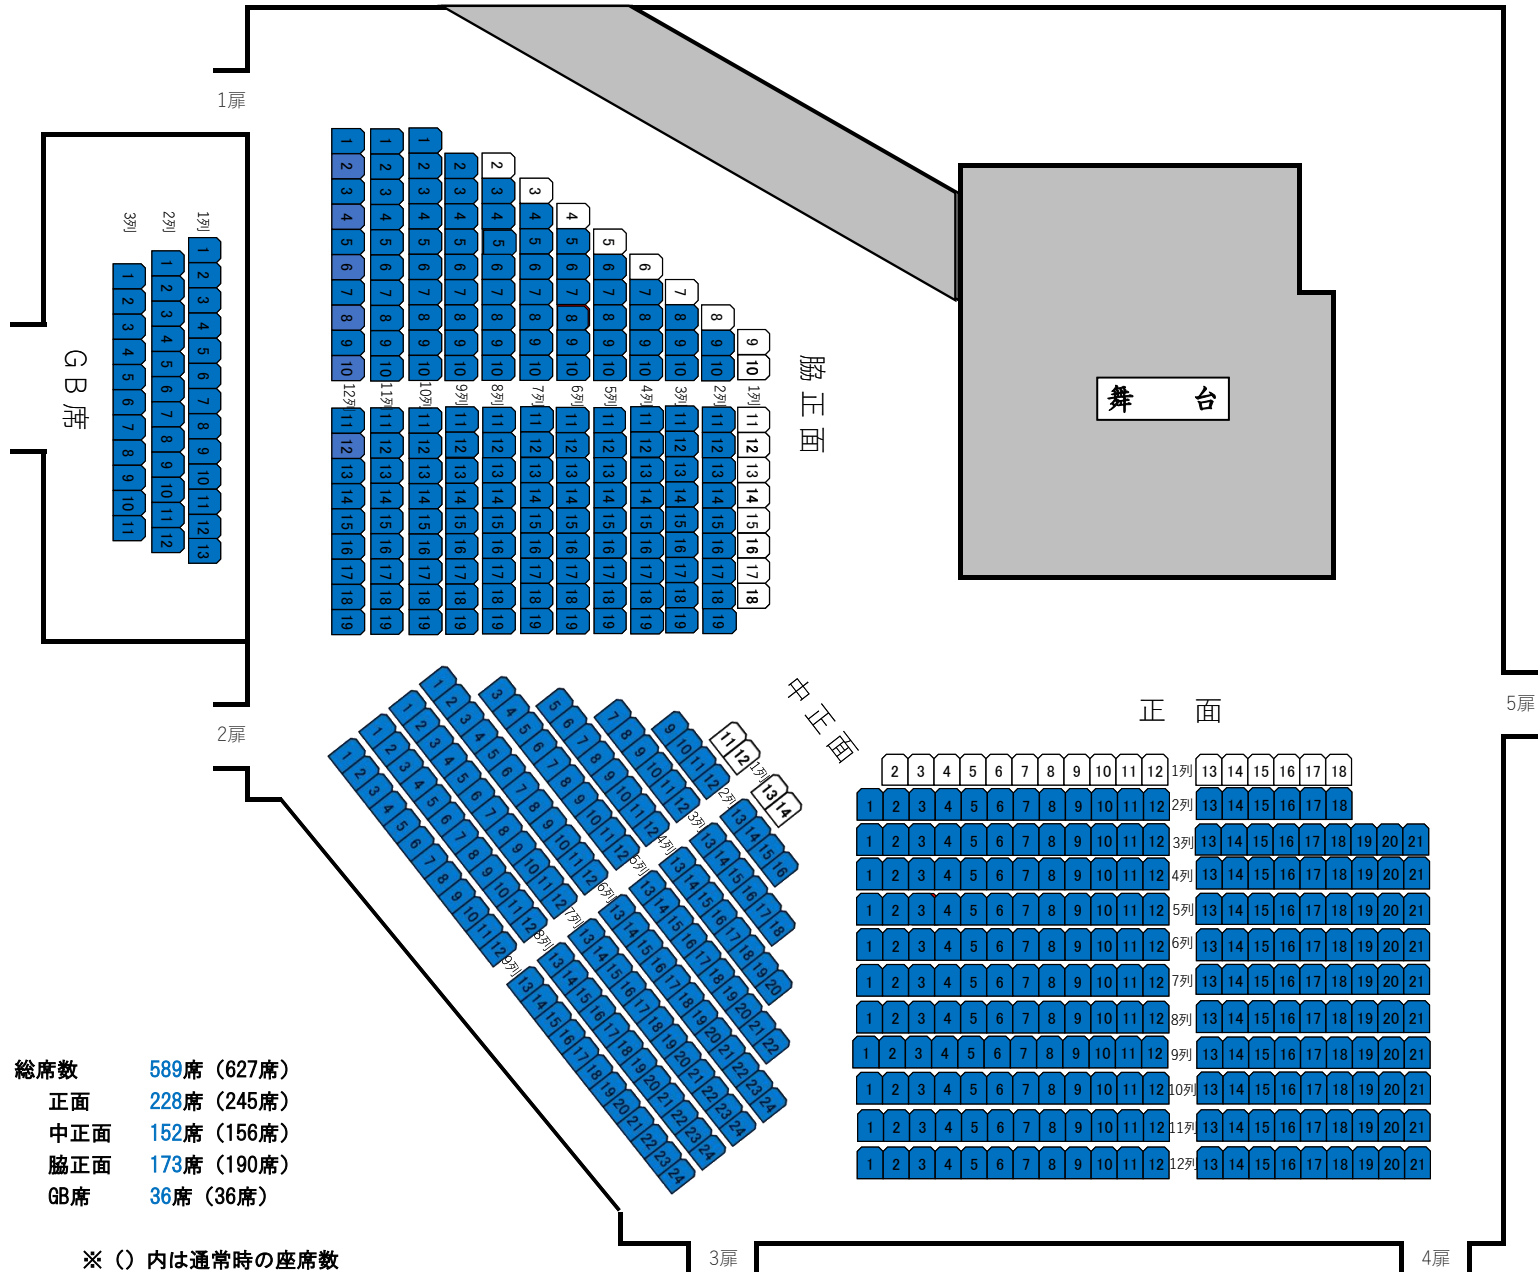

国立能楽堂 座席表【589席】

総席数 589席 (627席)
 正面 228席 (245席)
 中正面 152席 (156席)
 脇正面 173席 (190席)
 GB席 36席 (36席)

※ () 内は通常時の座席数