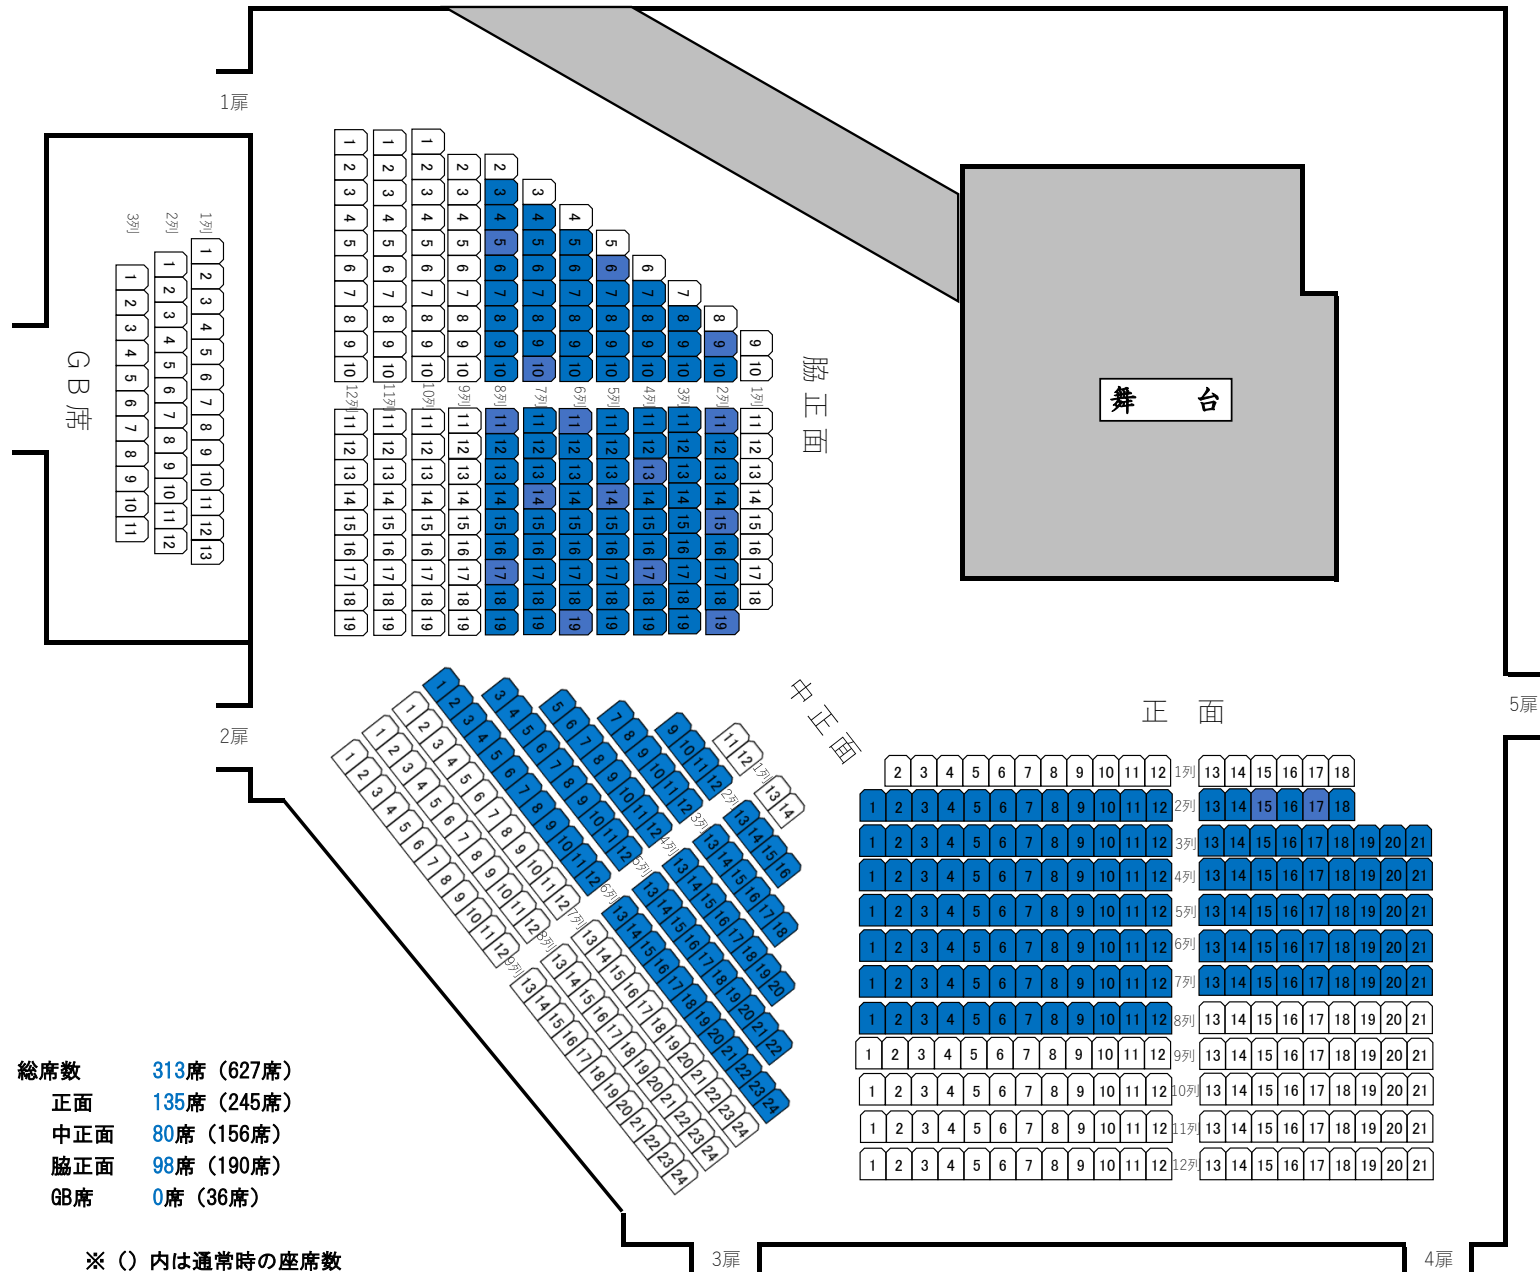

# 国立能楽堂 座席表【313席】

総席数 313席 (627席)  
 正面 135席 (245席)  
 中正面 80席 (156席)  
 脇正面 98席 (190席)  
 GB席 0席 (36席)

※ ( ) 内は通常時の座席数