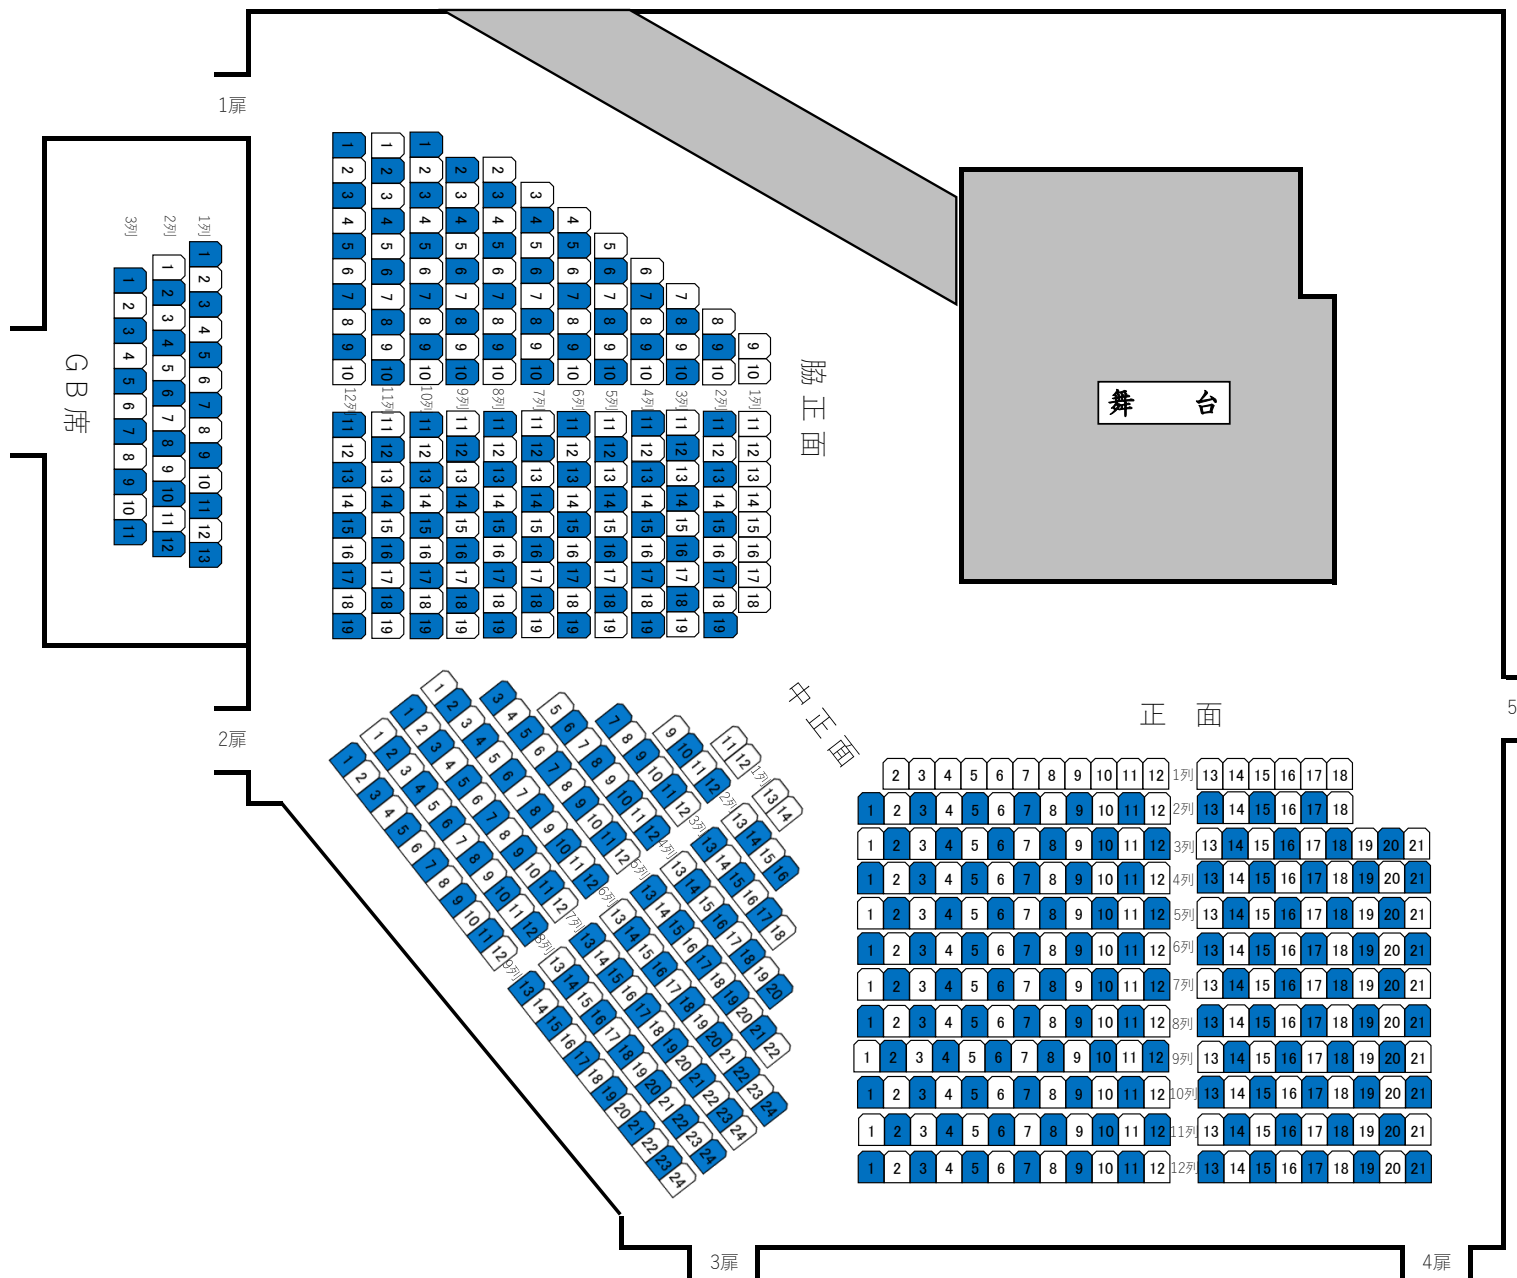

国立能楽堂 座席表

販売席

舞台

勝正面

中正面

正面

5扉

3扉

4扉

1扉

2扉

GB席