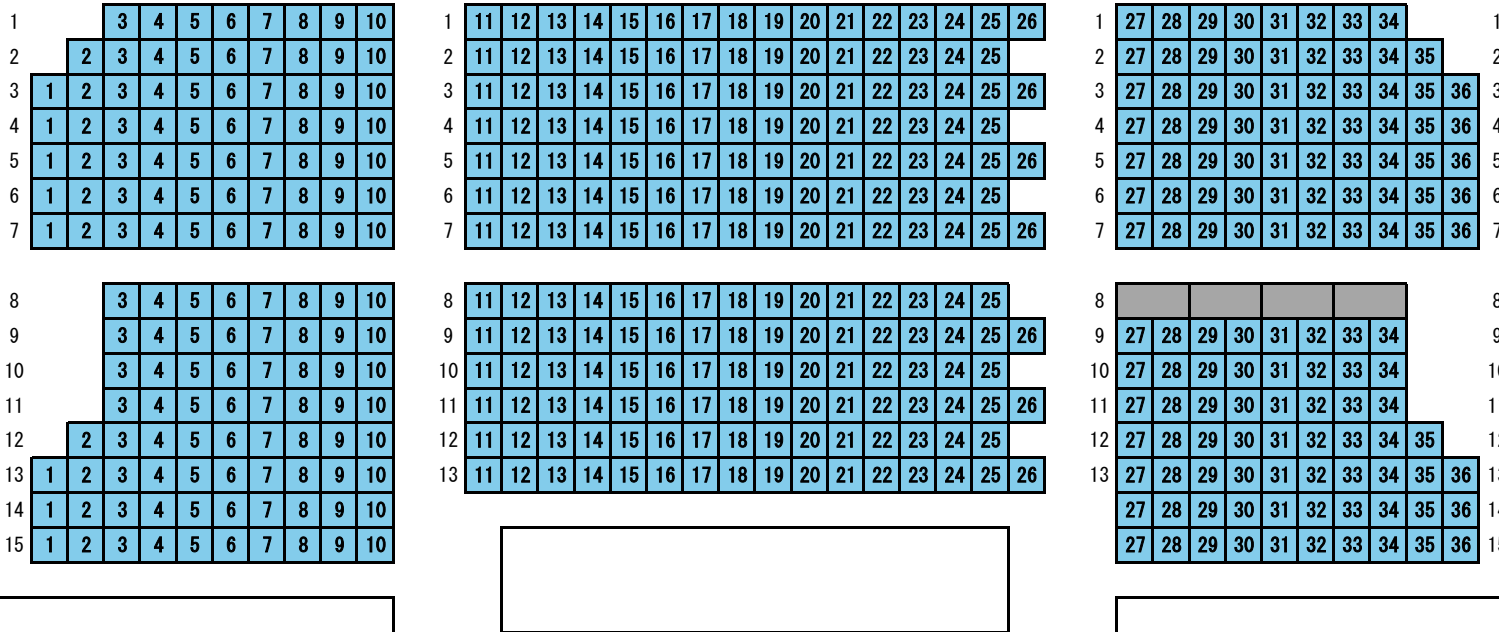

令和6年10月芸術祭オープニング ロームシアター京都サウスホール
 ACA National Arts Festival Opening Performance in ROHM Theatre Kyoto South Hall

1階
1 F

舞 台 / Stage

バルコニー

バルコニー R

1等 / 1st Grade
 2等 / 2nd Grade

2階
2 F