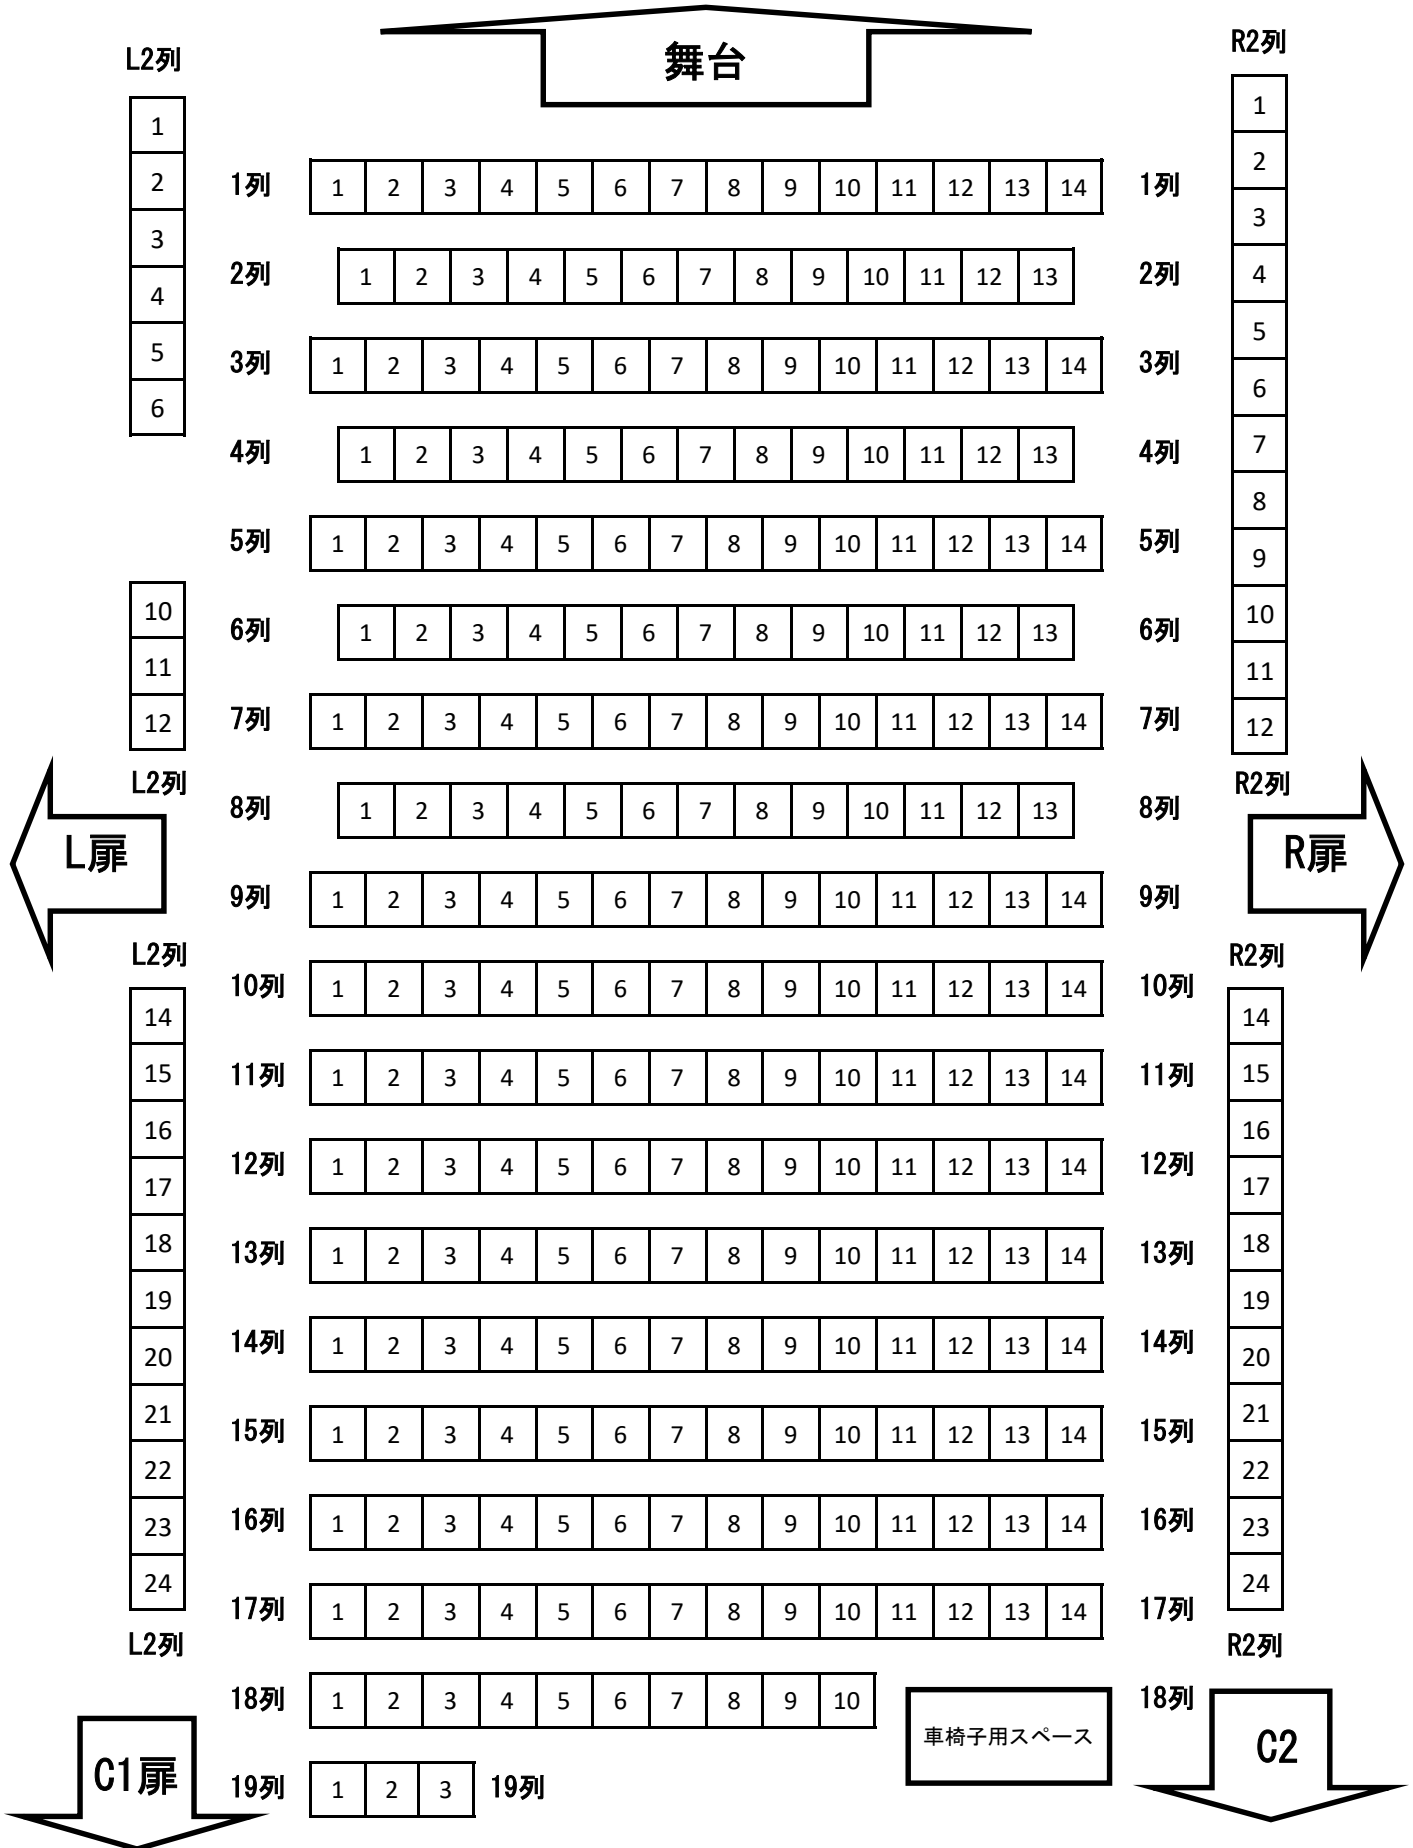

渋谷区文化総合センター大和田6階伝承ホール座席表

この座席表は国立演芸場公演で使用する座席を記載しています

栈敷席 (L2列・R2列) は、壁に取り付けられている折り畳み椅子を引き出してご使用ください