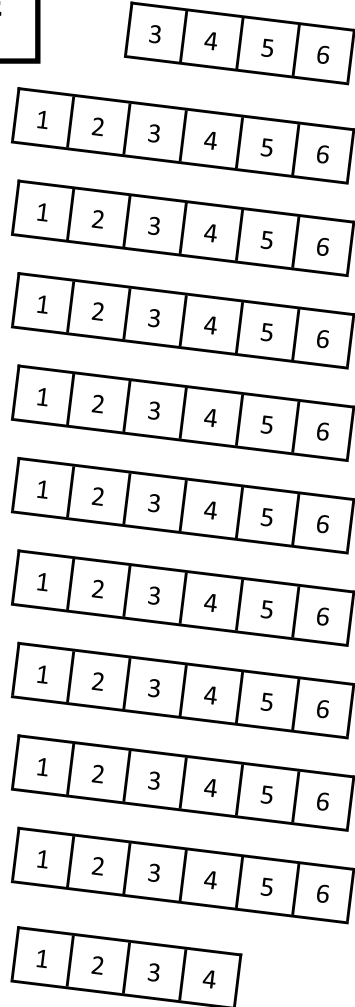

日本製鉄紀尾井小ホール座席表

舞台

4扉

1列

2列

3列

4列

5列

6列

7列

8列

9列

10列

11列

3扉

1扉

1列

2列

3列

4列

5列

6列

7列

8列

9列

10列

11列

2扉