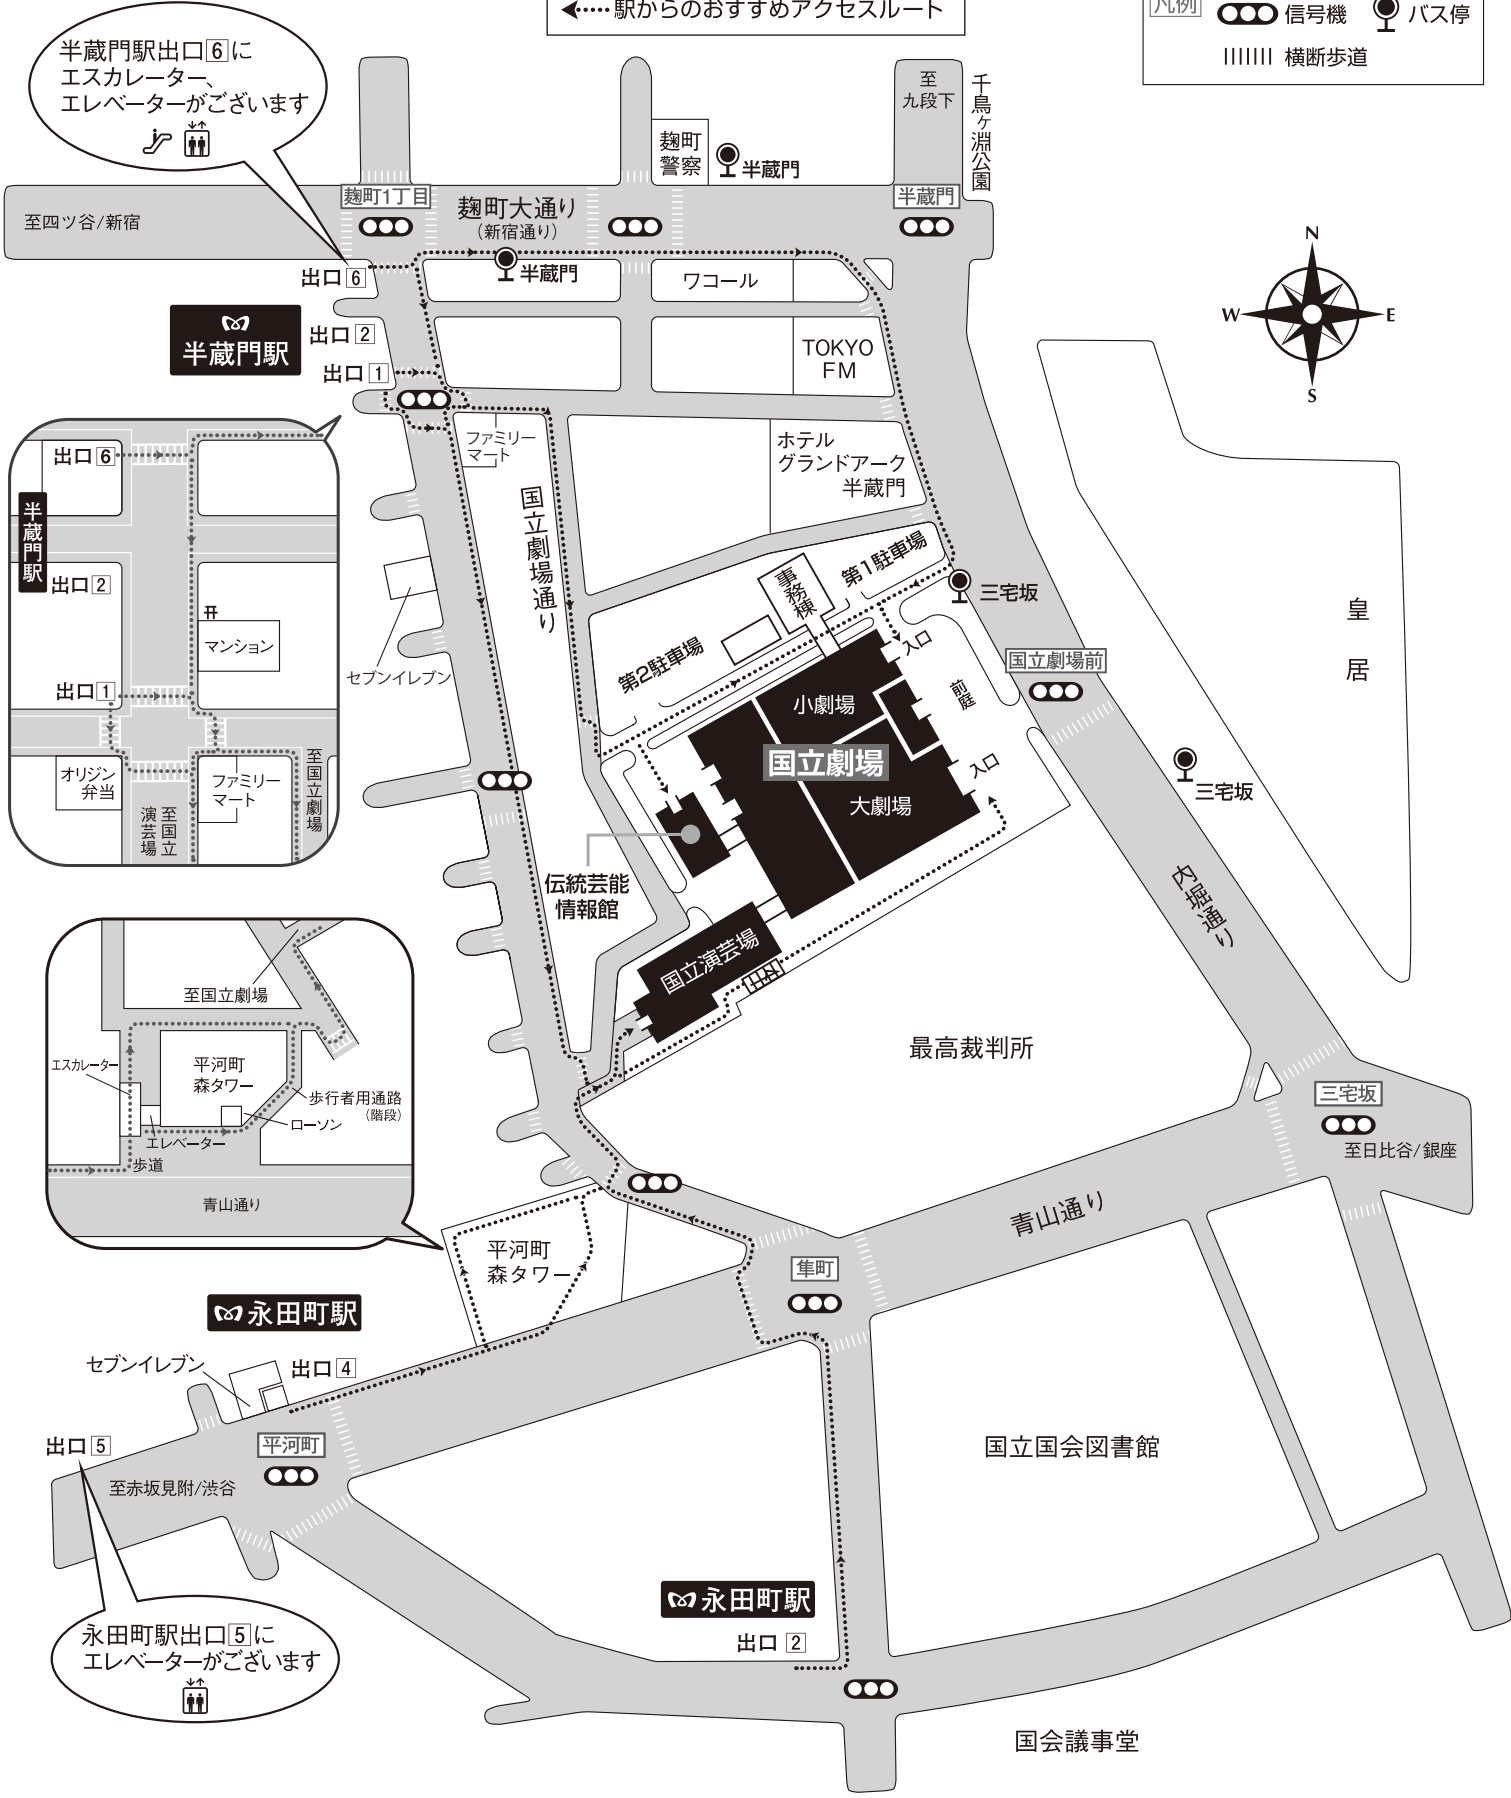

# 国立劇場 アクセスマップ

〒102-8656 千代田区隼町4番1号 TEL 03(3265)7411(代表) <http://www.ntj.jac.go.jp/>

←.....駅からのおすすめアクセスルート

凡例

- 信号機
- バス停
- 横断歩道

半蔵門駅出口⑥にエスカレーター、エレベーターがございます