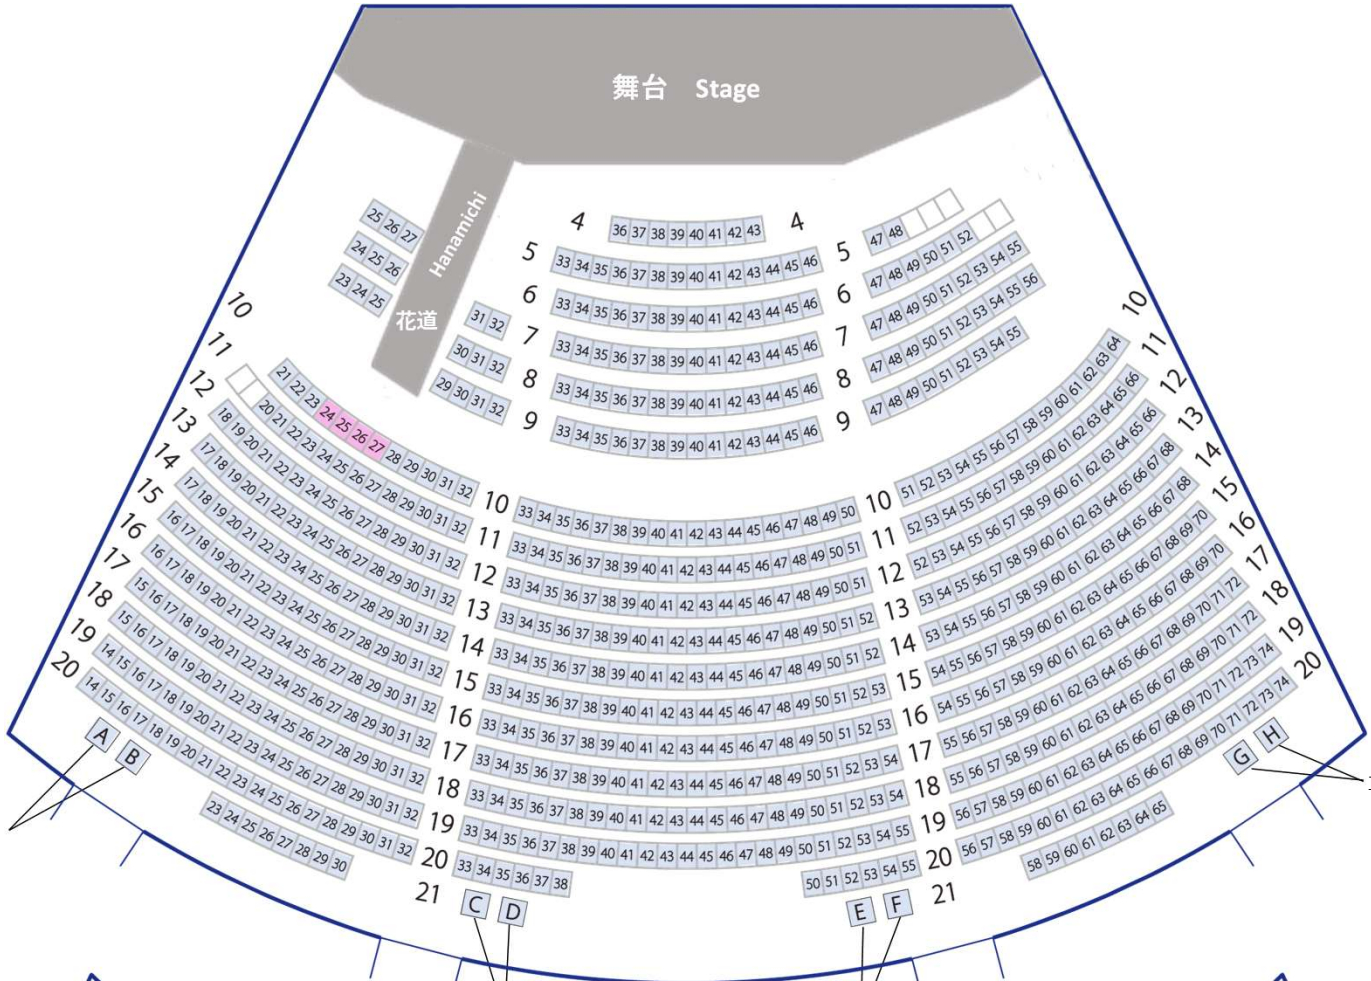

令和7年9月歌舞伎公演 新国立劇場(中劇場) 座席表

Kabuki Performance | September 2025 | New National Theatre, Tokyo (Playhouse) Seating Plan

■	1等席 1st Grade
■	2等席 2nd Grade
■	3等席 3rd Grade
■	花道正面席 Superior Grade

★この劇場は客席が階段状の構造です。

1階
1st Floor

車椅子用スペース
Wheelchair accessible

車椅子用スペース
Wheelchair accessible

車椅子用スペース
Wheelchair accessible

車椅子用スペース
Wheelchair accessible

2階
2nd Floor