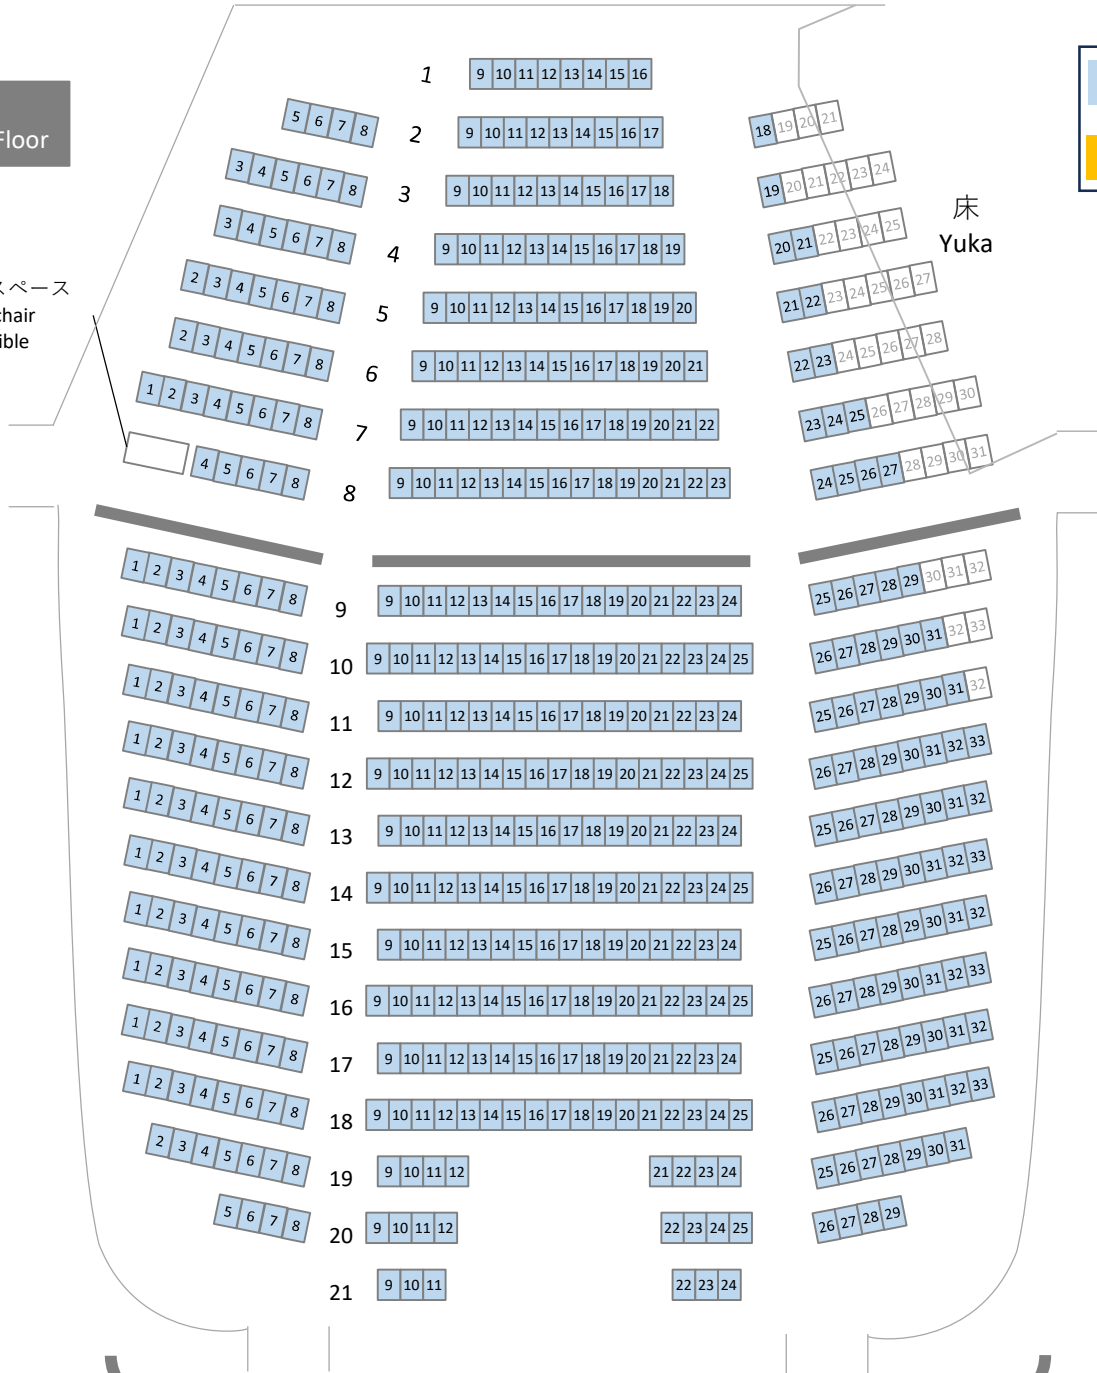

# 令和6年5月文楽公演 シアター1010(足立区文化芸術劇場)

Bunraku Performance | May 2024 | Theater 1010 (Adachi Ward Cultural Arts Theater)

舞台 Stage

1階  
1st Floor

車椅子用スペース  
Wheelchair  
accessible

1等席  
1st Grade

2等席  
2nd Grade

床  
Yuka

2階  
2nd Floor