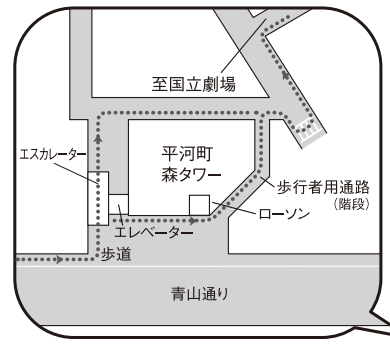

国立劇場 アクセスマップ

〒102-8656 千代田区隼町4番1号 TEL 03(3265)7411(代表) <http://www.ntj.jac.go.jp/>

←..... 駅からのおすすめアクセスルート

凡例

- 信号機
- バス停
- 横断歩道

半蔵門駅出口⑥にエスカレーター、エレベーターがございます

永田町駅出口⑤にエレベーターがございます