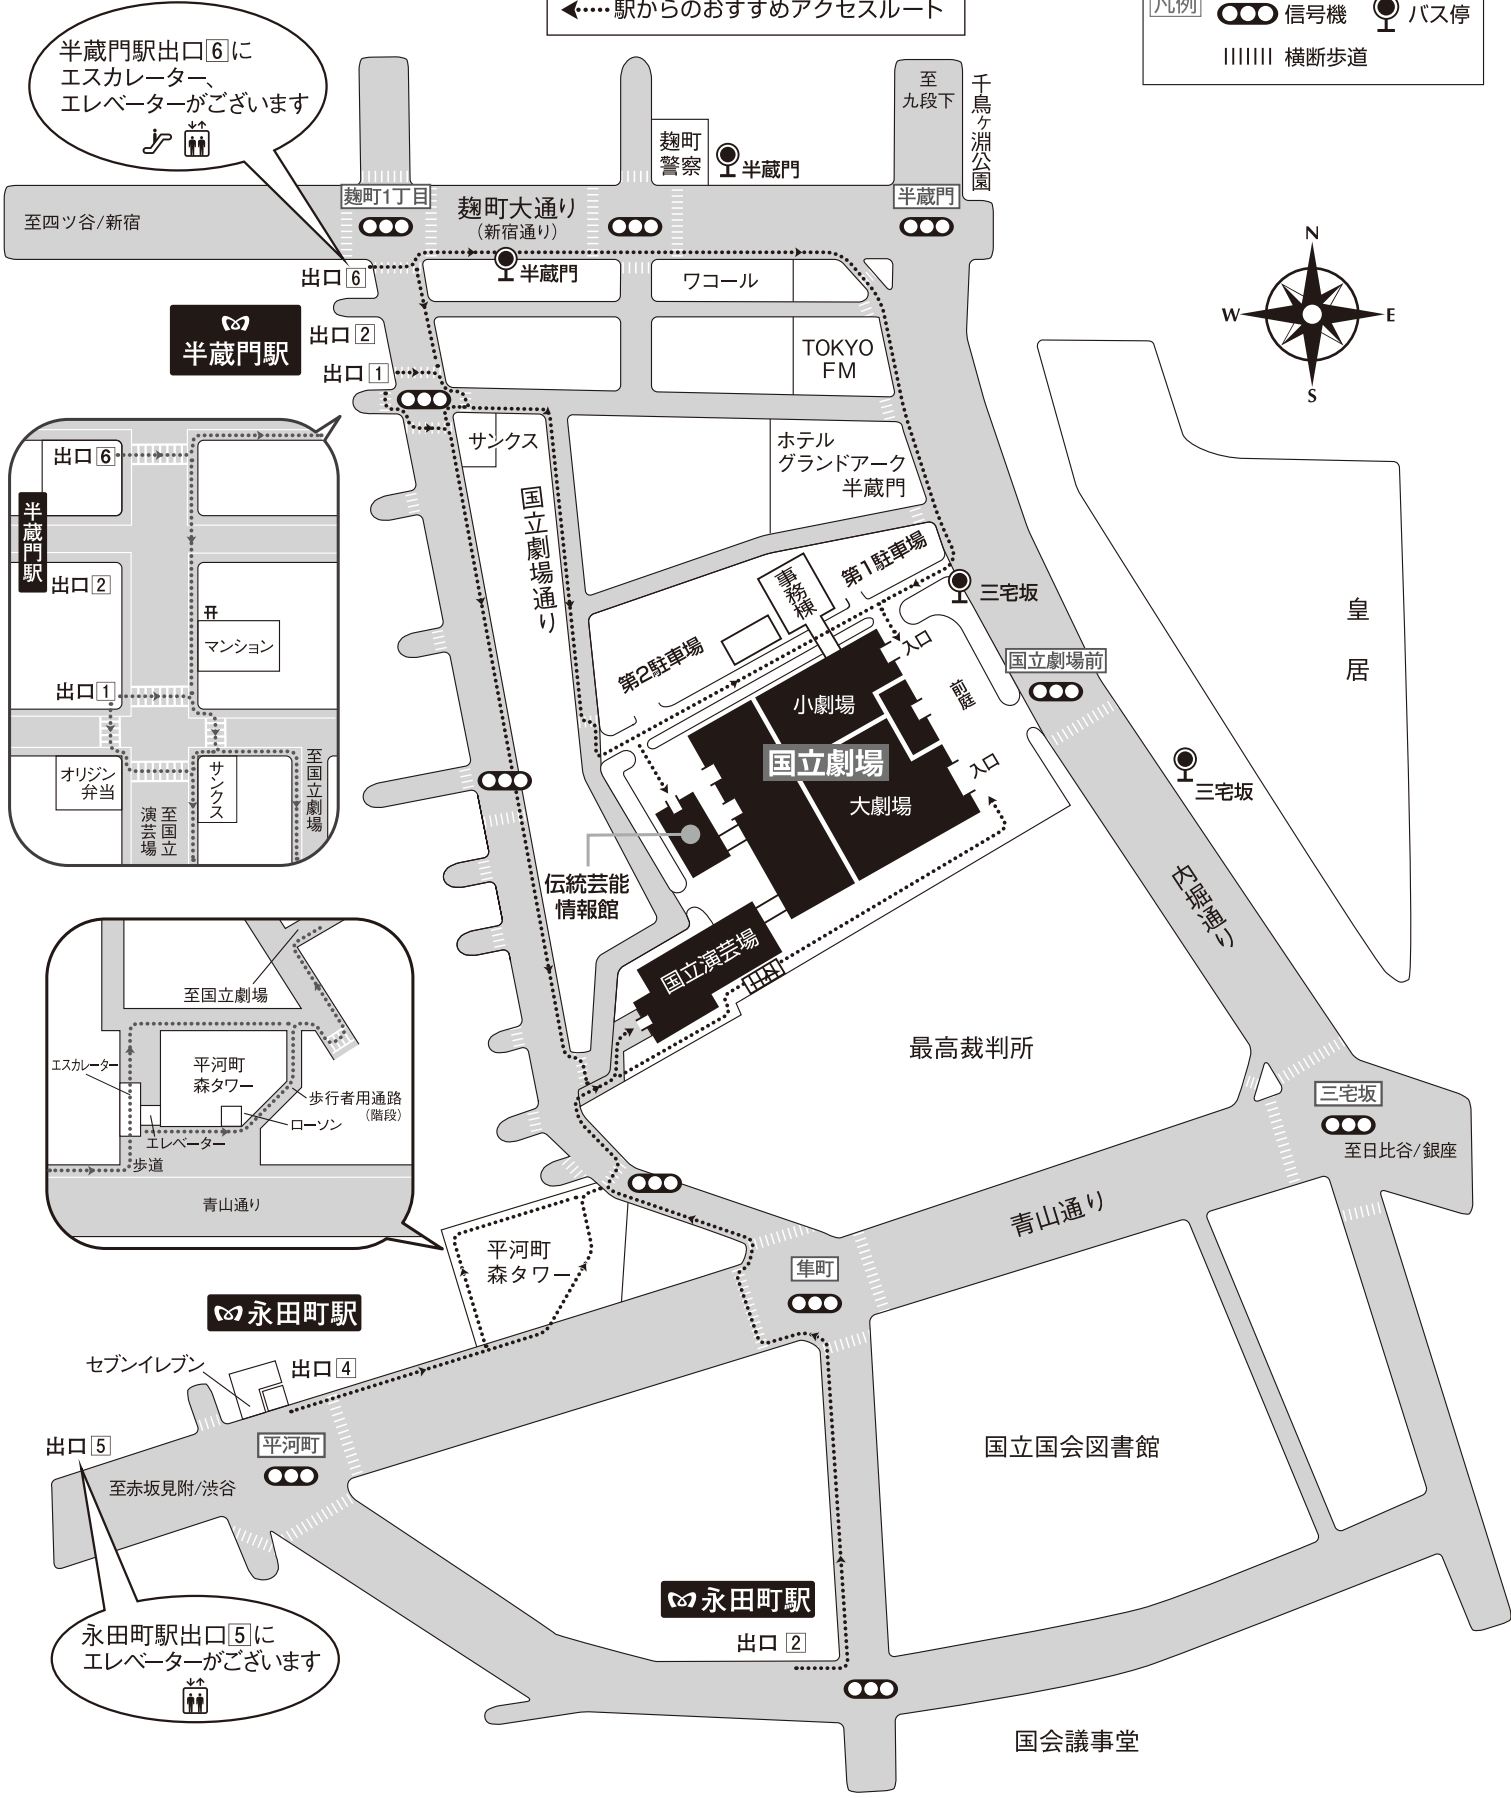

国立劇場 アクセスマップ

〒102-8656 千代田区隼町4番1号 TEL 03(3265)7411(代表) <http://www.ntj.jac.go.jp/>

←..... 駅からのおすすめアクセスルート

凡例

- 信号機
- バス停
- 横断歩道

半蔵門駅出口⑥にエスカレーター、エレベーターがございます

永田町駅出口⑤にエレベーターがございます