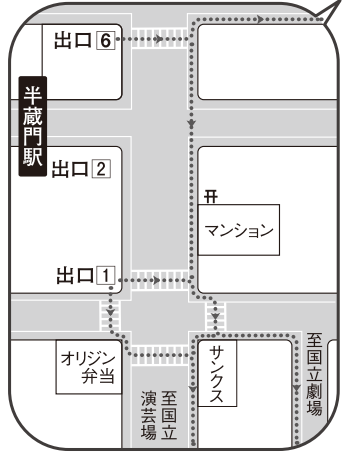

国立劇場 アクセスマップ

〒102-8656 千代田区隼町4番1号 TEL 03(3265)7411(代表) <http://www.ntj.jac.go.jp/>

←..... 駅からのおすすめアクセスルート

凡例

- 信号機
- バス停
- 横断歩道

半蔵門駅出口⑥にエスカレーター、エレベーターがございます

永田町駅出口⑤にエレベーターがございます