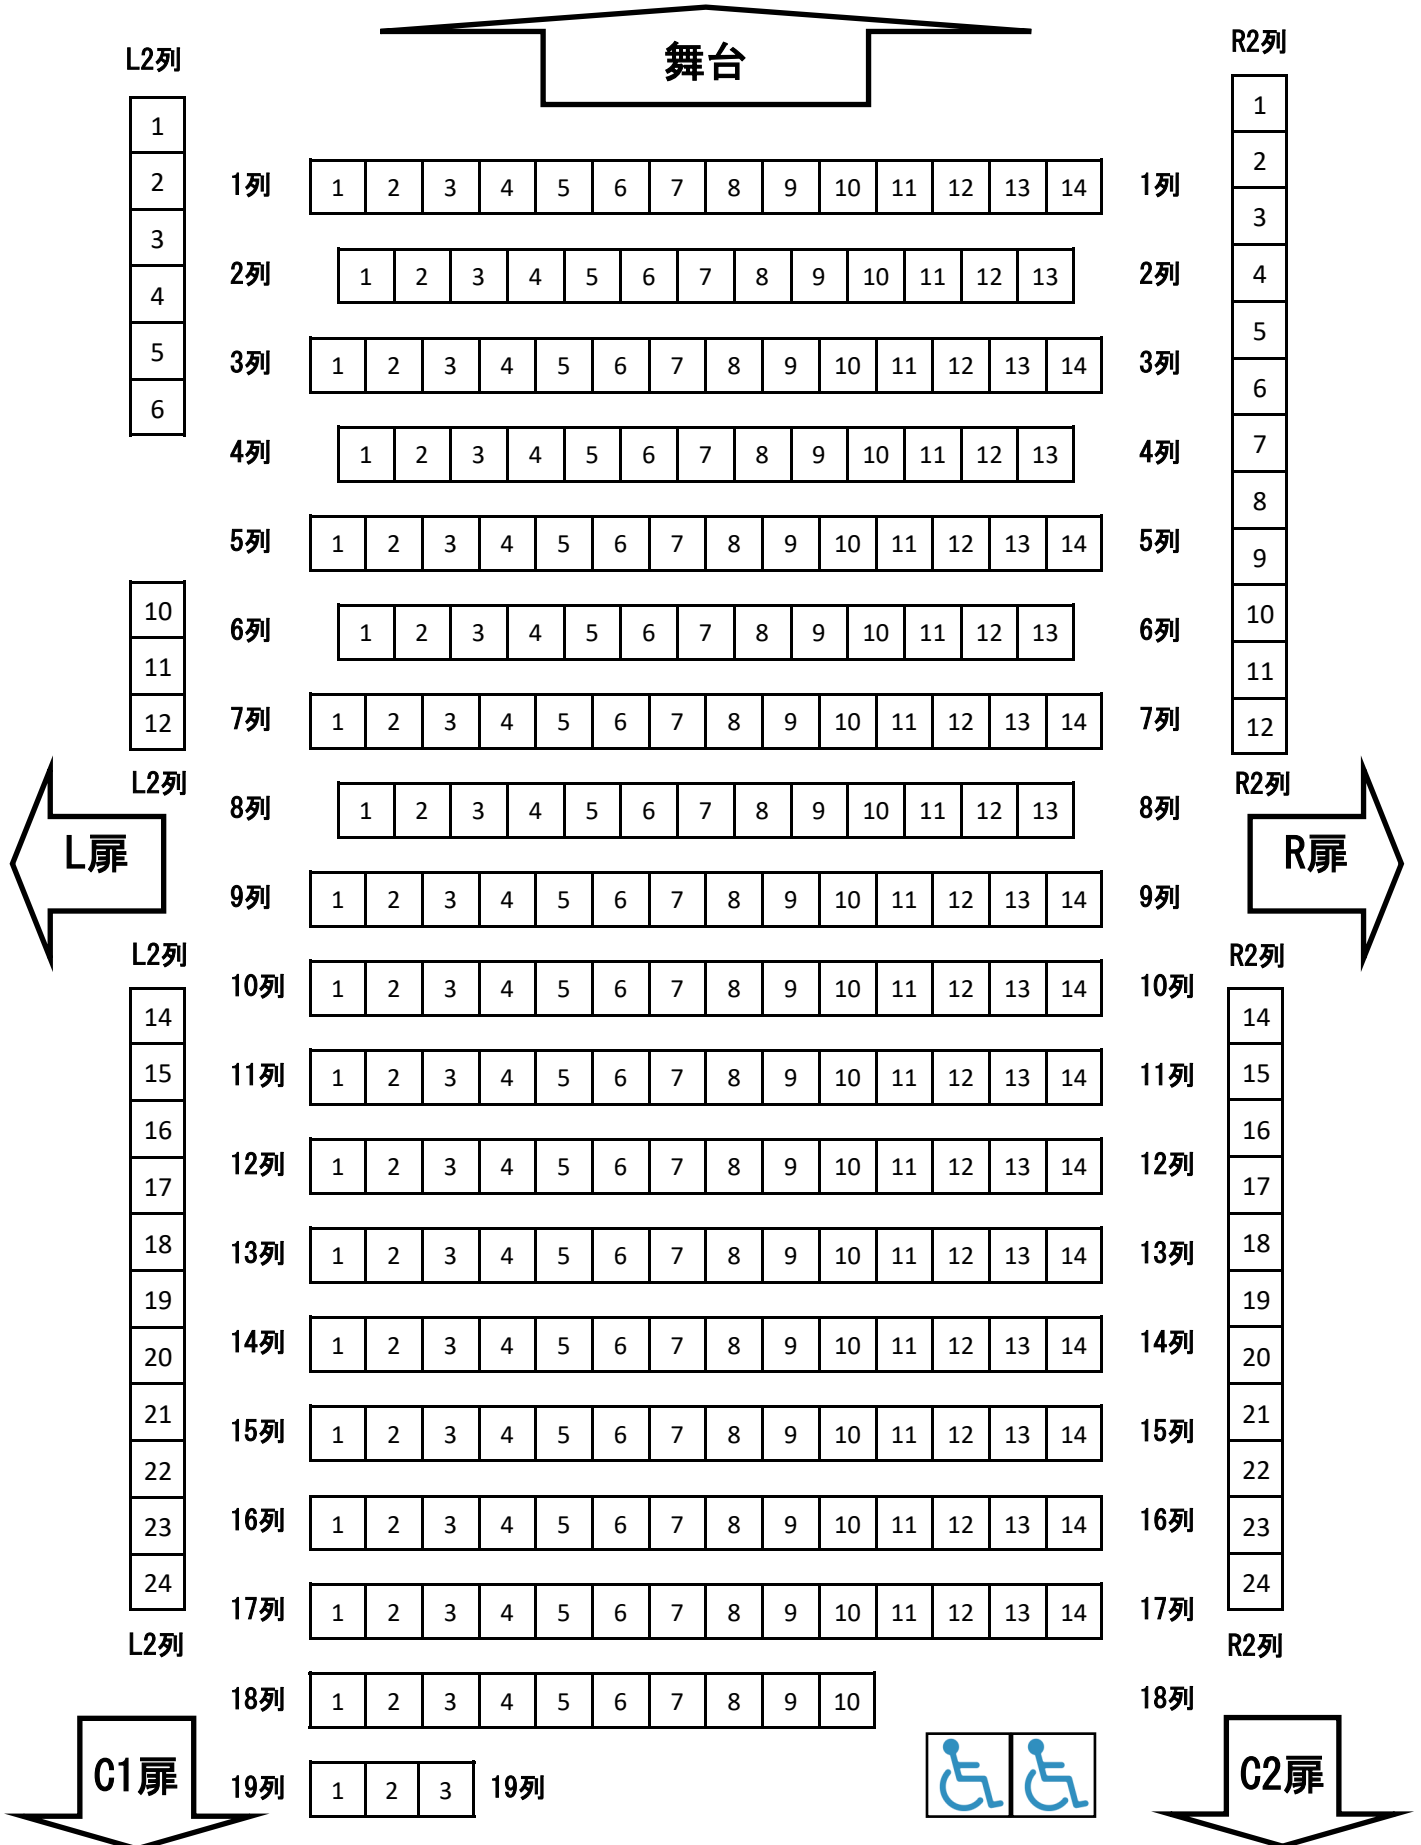

# 渋谷区文化総合センター大和田6階伝承ホール座席表

この座席表は国立演芸場公演で使用する座席を記載しています

栈敷席(L2列・R2列)は、壁に取り付けられている折り畳み椅子を引き出してご使用ください